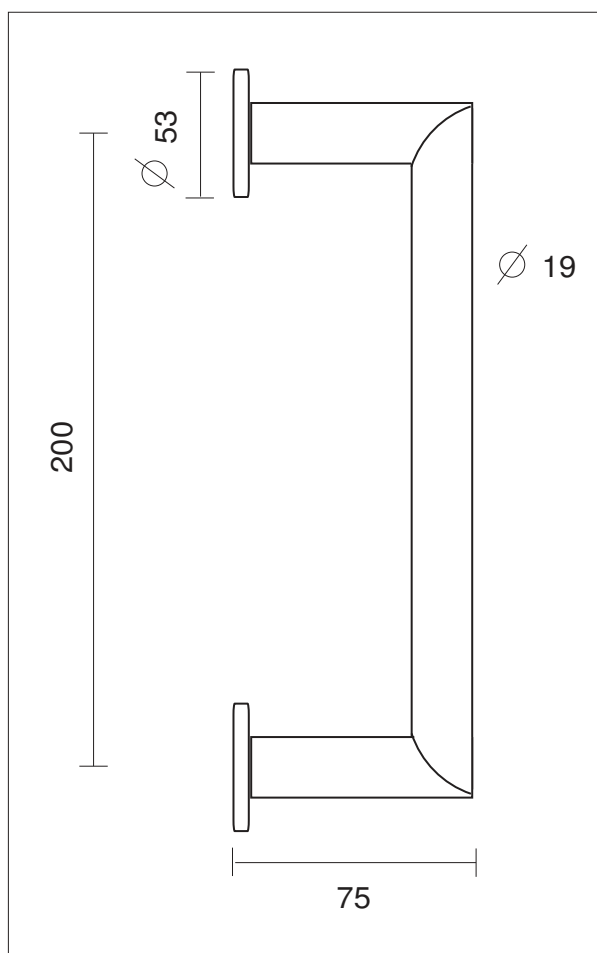

TIRAGE UNIVERSEL POMEROL NOIR

Inox 304

Finition **Noir Velouté**

Finition Noire	Montage SIMPLE EN APPLIQUE
Entraxe 200	IN408NO-200

Montage en applique par vis à bois.

Section ronde

Modèle vendu à l'unité
- Fixation en applique par VAB.
- Montage double par vis relieuse.

11.12.19

 **Poignées de tirage sur rosaces non destinées à être utilisées comme barres d'appui**