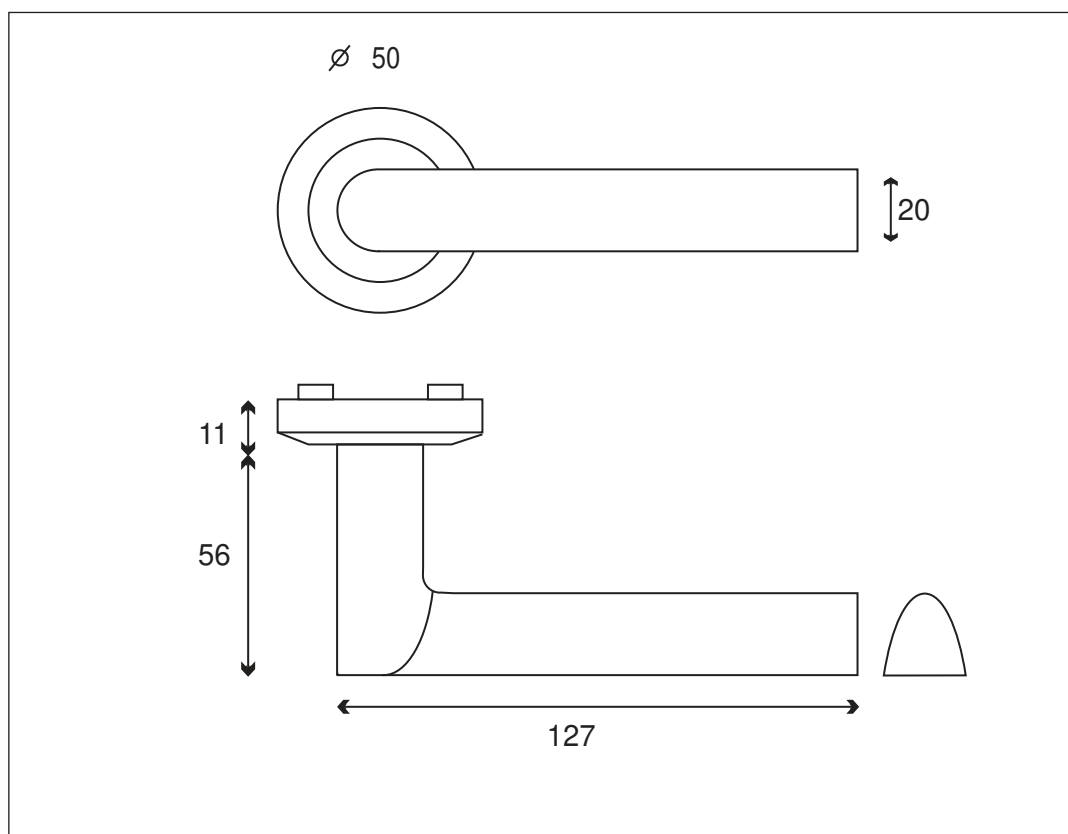

ZÉPHYR NOIRE

Aluminium

Finition

Noir Mat

Béquille/rosace WD1161NO

- | | | |
|---|---------------------|---------|
| Ⓜ | Rosace Cylindre | R3002NO |
| Ⓞ | Rosace à Clé | R3001NO |
| Ⓞ | Rosace Condamnation | R3003NO |
| ○ | Rosace Borgne | R3004NO |

Carré de 7 et visserie fournis pour portes de 40mm d'épaisseur

Rosace biseautée

Section originale triangulaire

Béquille avec ressort de rappel sur rosace biseautée.

Carré de 7 et visserie fournis pour portes de 40mm d'épaisseur