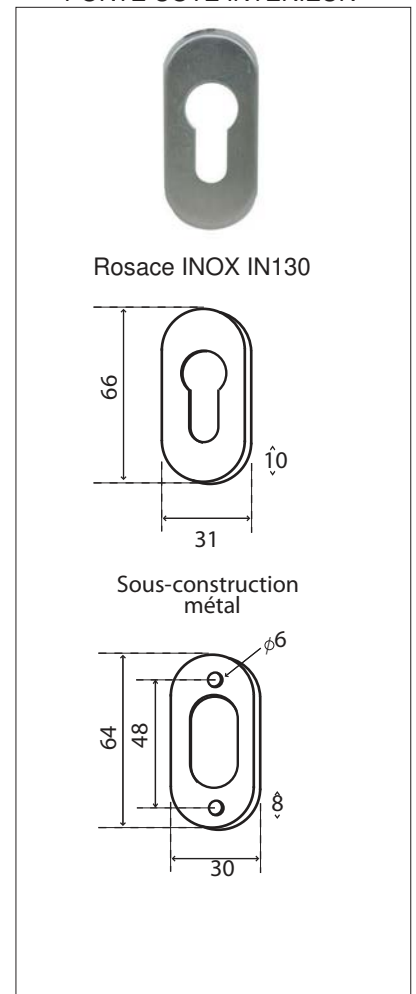

ROSACE AVEC PROTECTEUR DE CYLINDRE EUROPÉEN

Inox 304

Finition **INOX Brossé**

IN130HS

Livrée avec rosace ovale cylindre intérieure

PORTE CÔTÉ EXTERIEUR

PORTE CÔTÉ INTERIEUR

21.01.20