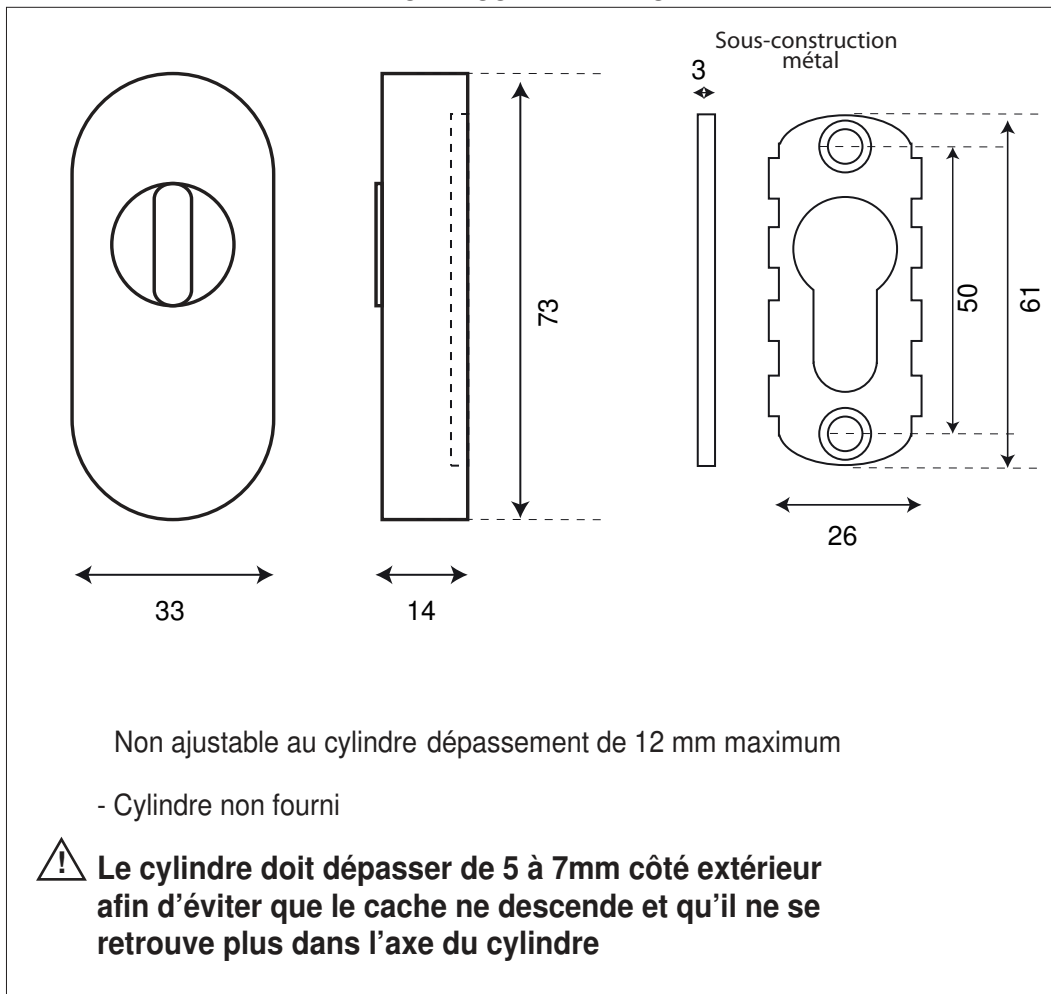

ROSACE AVEC PROTECTEUR DE CYLINDRE EUROPÉEN

Inox 304

Finition **INOX Brossé**

IN130HS

Livrée avec rosace ovale cylindre intérieure

PORTE CÔTÉ EXTERIEUR

PORTE CÔTÉ INTERIEUR

21.01.20