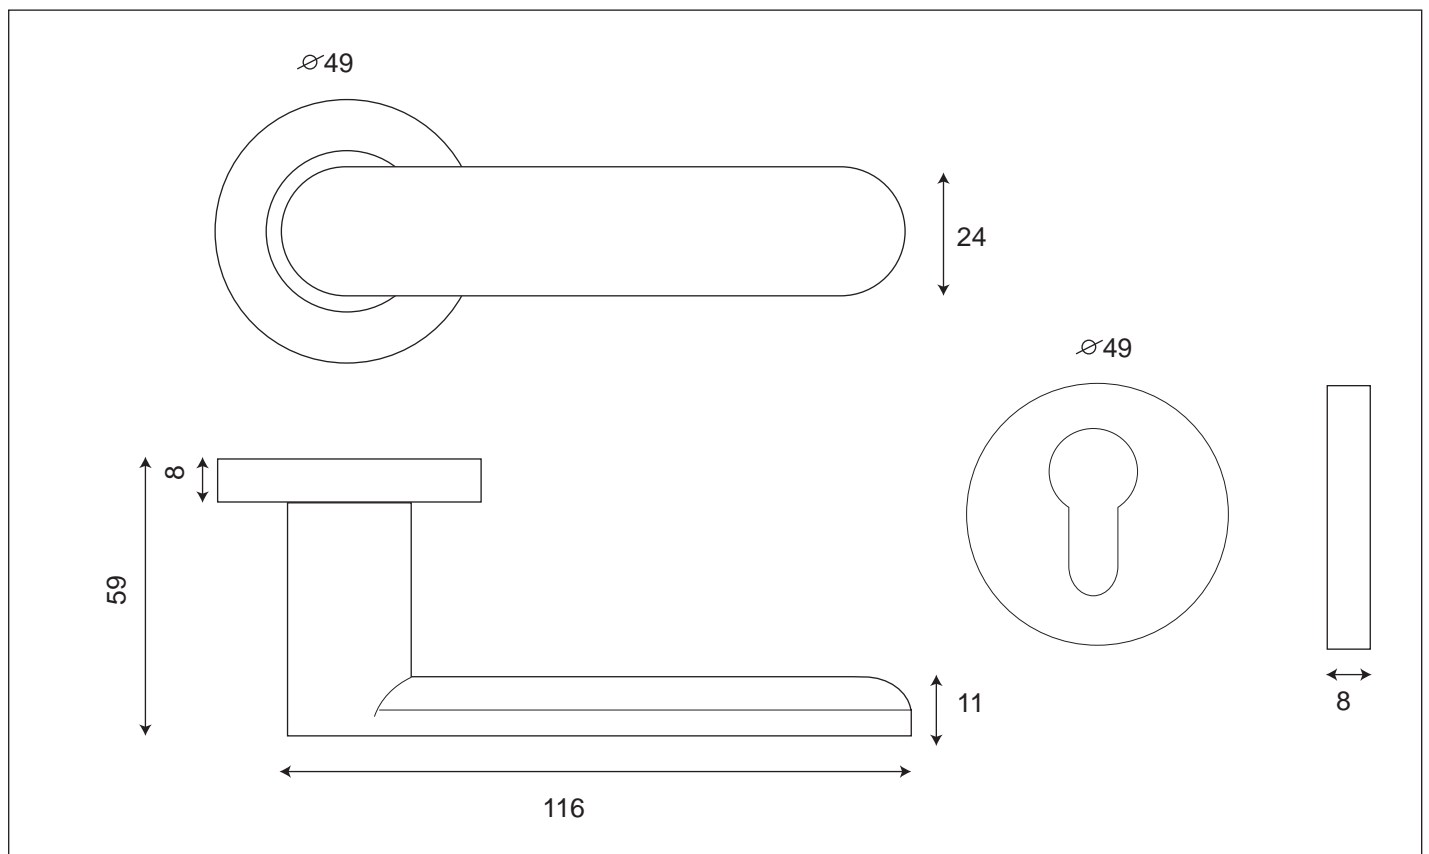

DAPHNÉ

Gamme Éco

Finition **Nickelé Satiné**

Béquille/rosace 010730NS

-  Rosace Cylindre R5001NS
-  Rosace à Clé R5002NS
-  Rosace Condamnation R5003NS

Carré de 7 et visserie fournis pour portes de 40mm d'épaisseur

Poignée de porte arrondie sur l'arrière, avec ressort de rappel, sur rosace ronde clipsée sur sous-construction en nylon.
Carré de 7 et visserie fournis pour portes de 40mm d'épaisseur

05.09.22