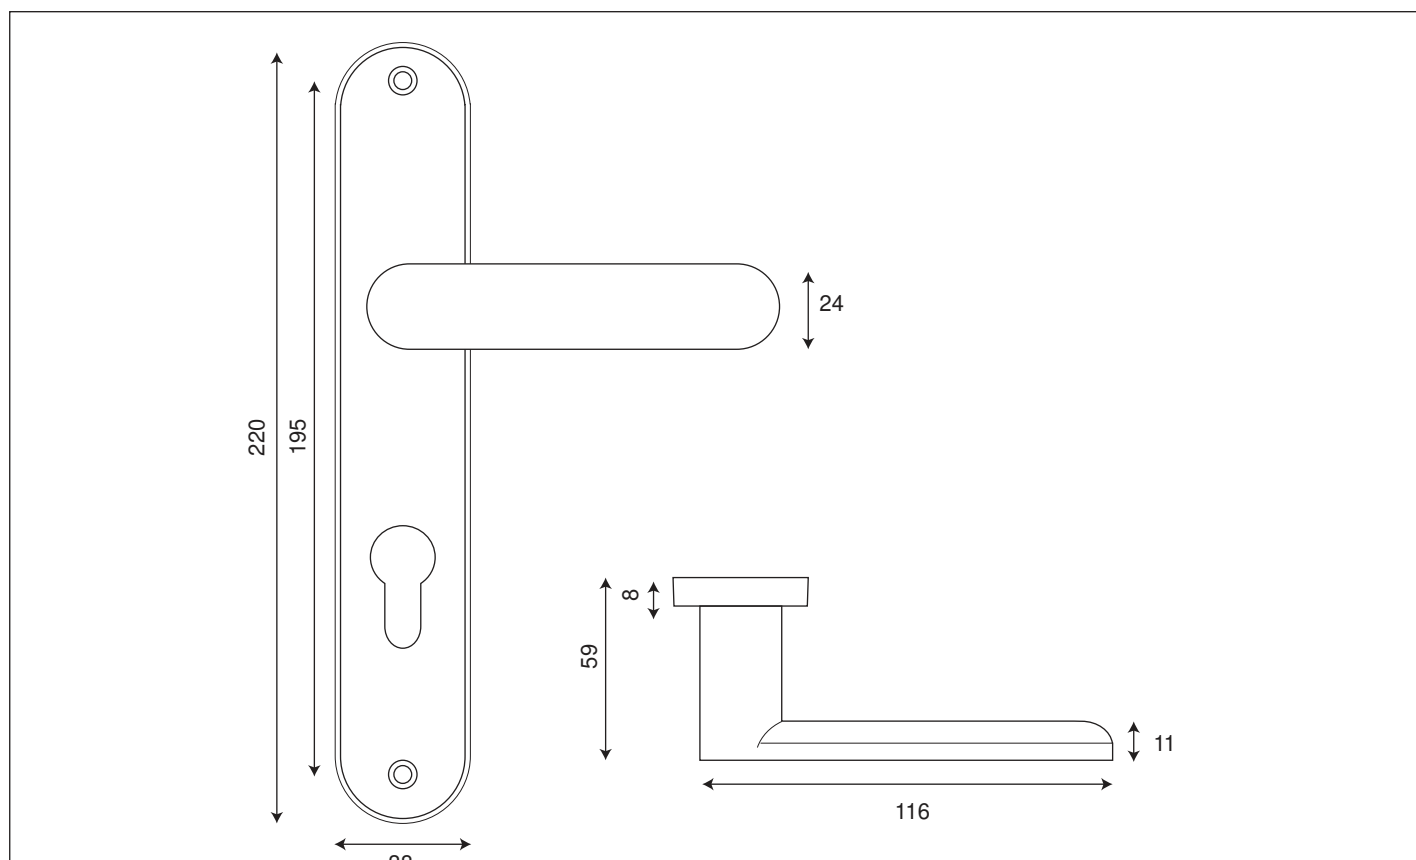

# DAPHNÉ Plaque

Gamme Éco

Finitions

Nickelé Satiné

Noir Velouté

|  | Nickelé Satiné | Noir Velouté |          |
|--|----------------|--------------|----------|
| BDC  | Bec de cane    | 010731NS     | 010731NO |
|  | Clé            | 010732NS     | 010732NO |
|  | Cylindre       | 010733NS     | 010733NO |
|  | Condamnation   | 010734NS     | 010734NO |

Carré de 7 et visserie fournis pour portes de 40mm d'épaisseur

Poignée de porte arrondie sur l'arrière, avec ressort de rappel, sur plaque ronde entraxe 195mm.

Carré de 7 et visserie fournis pour portes de 40mm d'épaisseur