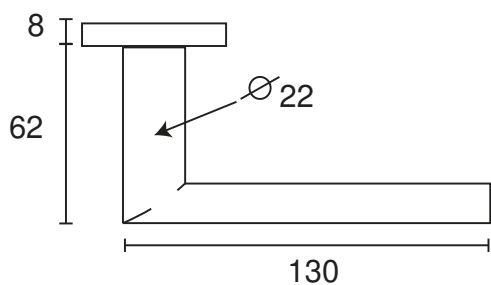

CÉRES ROSACE CARRÉE

Inox 304

Finition **INOX Brossé**

CÉRES CARRÉE

	Béquille/rosace	IN158
	Rosace Cylindre	IN120C
	Rosace à Clé	IN121C
	Rosace Condamnation	IN124C
	Rosace Conda. Voyant	IN123C
	Rosace Borgne	IN122C
	Rosace Batteuse	IN125C

Poignée de fenêtre
CERES O.B. IN 158OB

- Poignée sur rosace carrée avec ressort de rappel.

- Carré de 7 et visserie fournis pour portes de 40mm d'épaisseur

- Rosaces de fonction carrées en inox, finition brossée mat.