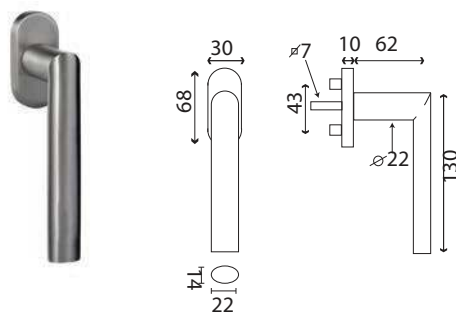

CÉRES ROSACE CARRÉE

Inox 304

Finition **INOX Brossé**

CÉRES CARRÉE

	Béquille/rosace	IN158
	Rosace Cylindre	IN120C
	Rosace à Clé	IN121C
	Rosace Condamnation	IN124C
	Rosace Conda. Voyant	IN123C
	Rosace Borgne	IN122C
	Rosace Batteuse	IN125C

Poignée de fenêtre
CERES O.B. IN 158OB

- Poignée sur rosace carrée avec ressort de rappel.

- Carré de 7 et visserie fournis pour portes de 40mm d'épaisseur

- Rosaces de fonction carrées en inox, finition brossée mat.

Rosace clipsée sur la sous-construction en métal (vis fournies).

GARANTIE INOX AISI 304
(non adapté aux ambiances salines)

Poignée OB coordonnée

25.05.20

28 rue des Berles 33 185 LE HAILLAN - FRANCE
Tél:(0033)05.56.95.87.57 Fax:(0033)05.56.70.02.39 E-mail:direction@eurowale.fr