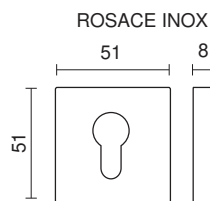

- Poignée sur rosace carrée avec ressort de rappel.

- Carré de 7 et visserie fournis pour portes de 40mm d'épaisseur

- Rosaces de fonction carrées en inox, finition brossée mat.

Rosace clipsée sur la sous-construction en métal (vis fournies).