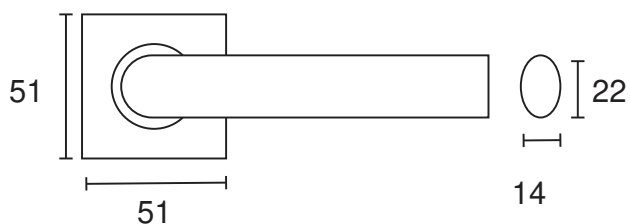

CÉRES ROSACE CARRÉE

Inox 304

Finition **INOX Brossé**

CÉRES CARRÉE

	Béquille/rosace	IN158
	Rosace Cylindre	IN120C
	Rosace à Clé	IN121C
	Rosace Condamnation	IN124C
	Rosace Conda. Voyant	IN123C
	Rosace Borgne	IN122C
	Rosace Batteuse	IN125C

Poignée de fenêtre
CERES O.B. IN 158OB

- Poignée sur rosace carrée avec ressort de rappel.

- Carré de 7 et visserie fournis pour portes de 40mm d'épaisseur

- Rosaces de fonction carrées en inox, finition brossée mat.