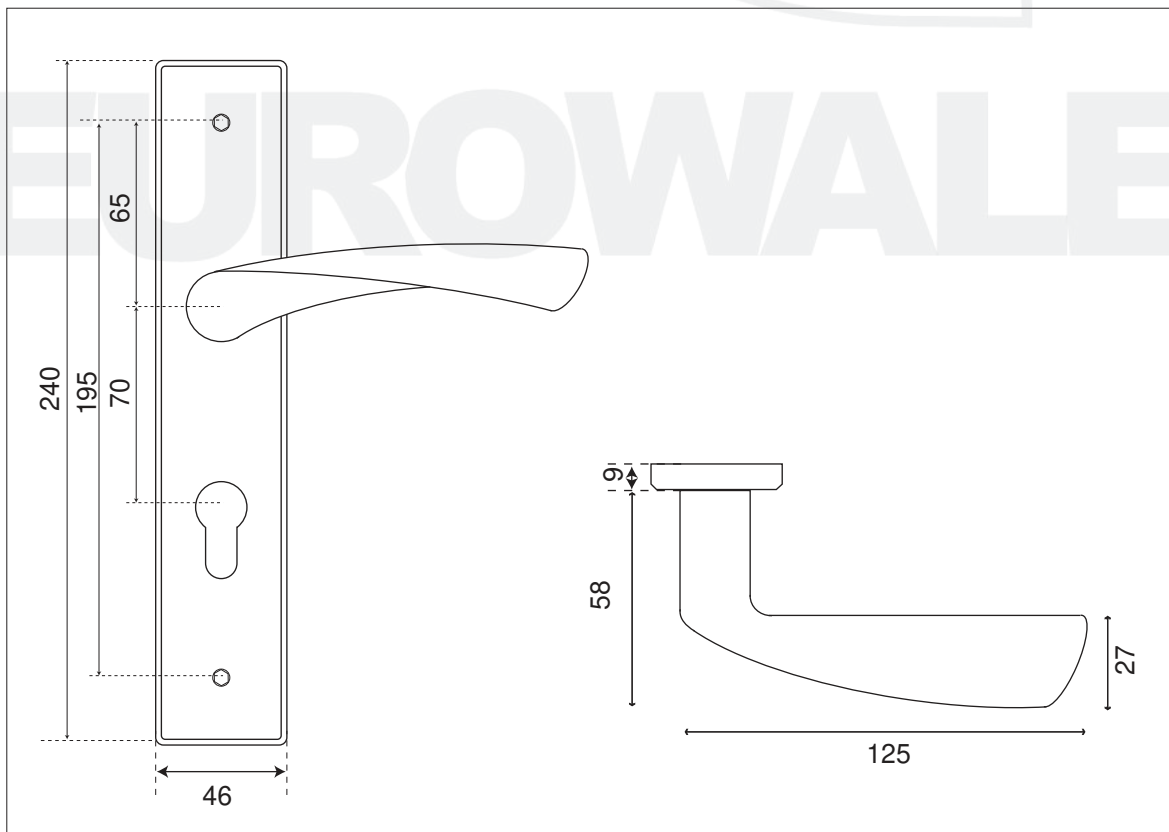

ST MACAIRE PRESTIGE

Gamme Déco

Inox 304

Réf. INPL02-STMACAIRE

Esthétique

Une grande plaque décorative biseautée en harmonie avec la poignée

Robuste et sécurisante

L'ensemble en inox 304 inoxydable est composé d'une plaque en fonte massive (de 2mm d'épaisseur) qui assure la solidité du modèle, renforcée par les vis de 5mm tête 6 pans non visibles pour garantir la sécurité extérieure.

Pratique en rénovation

La plaque surdimensionnée (46x240mm) permet d'éviter les reprises de peinture et de cacher d'anciennes traces

Plaque biseautée

Douilles tête plate pour plus de sécurité

Poignée torsadée sans ressort de rappel, sur plaque biseautée en fonte massive de 2mm d'épaisseur qui assure la solidité du modèle, renforcée par les vis de 5mm tête 6 pans non visibles pour garantir la sécurité extérieure carré de 7mm, pour portes de 40 à 65mm (à spécifier)