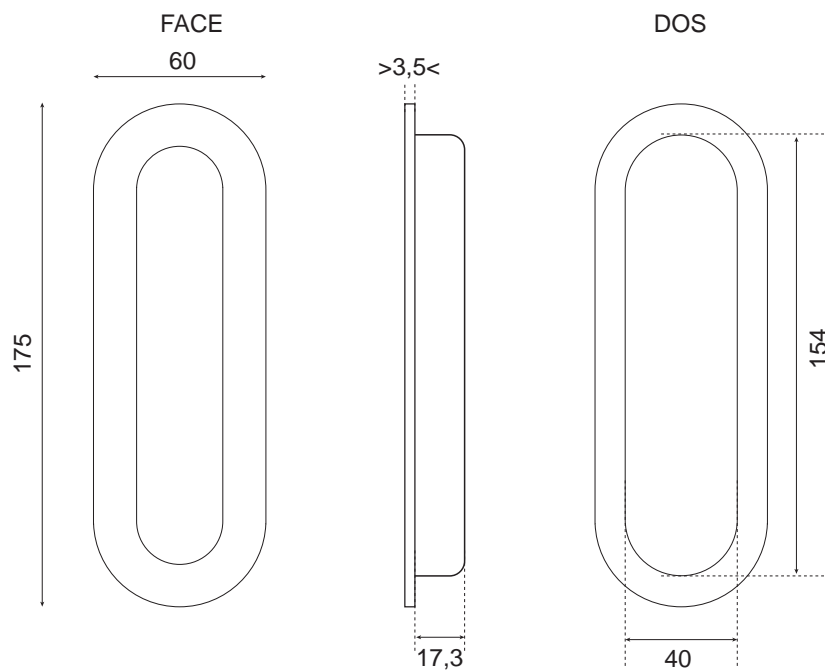

Poignée CONFORT cuvette à encastrer

Inox 304

Finitions : *Brossé mat ou Noir*

Inox Brossé mat	réf. IN020
Inox Noir	réf. IN020NO

Inox

sur-dimensionnée
pour en faciliter la préhension

Pour portes coulissantes intérieures en bois