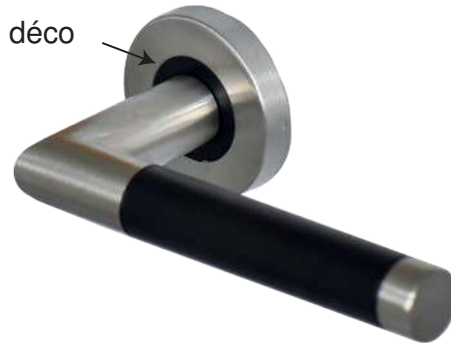

# LISTRAC BLACK

Gamme Déco

Inox 304

Finition

↑  
Peinture de haute résistance

Détail déco

	Béquille/rosace	IN190
	Rosace Cylindre	IN120
	Rosace à Clé	IN121
	Rosace Condamnation	IN124
	Rosace Conda Voyant	IN123
	Rosace Borgne	IN122
	Poignée de fenêtre LISTRAC BLACK O.B.	IN190OB

GARANTIE INOX AISI 304  
(non adapté aux ambiances salines)

- Poignée sur rosace ronde avec ressort de rappel

- Vendue à la paire avec rosaces de béquilles clipsées (vis fournies).

- Carré de 7 et visserie fournis pour portes de 40mm d'épaisseur

Rosaces de fonction rondes en inox finition brossé mat.  
Rosace clipsée sur sous-contruction (vis fournies)

Poignée OB coordonnée