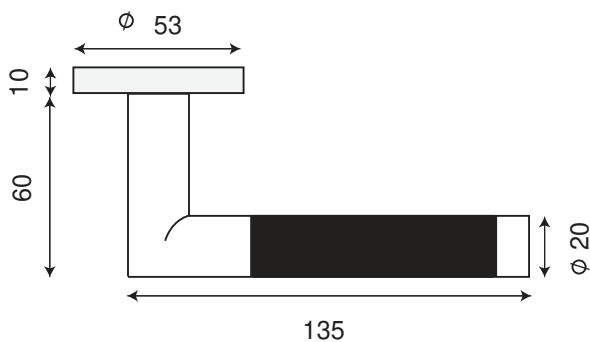

# LISTRAC BLACK

Gamme Déco

Inox 304

Finition

↑  
Peinture de haute résistance

Détail déco

	Béquille/rosace	IN190
	Rosace Cylindre	IN120
	Rosace à Clé	IN121
	Rosace Condamnation	IN124
	Rosace Conda Voyant	IN123
	Rosace Borgne	IN122
	Poignée de fenêtre LISTRAC BLACK O.B.	IN190OB

GARANTIE INOX AISI 304  
(non adapté aux ambiances salines)

- Poignée sur rosace ronde avec ressort de rappel

- Vendue à la paire avec rosaces de béquilles clipsées (vis fournies).

- Carré de 7 et visserie fournis pour portes de 40mm d'épaisseur

Rosaces de fonction rondes en inox finition brossé mat.  
Rosace clipsée sur sous-contruction (vis fournies)

Poignée OB coordonnée