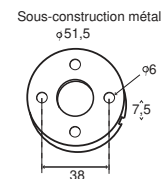

GARANTIE INOX AISI 304  
(non adapté aux ambiances salines)

- Poignée sur rosace ronde avec ressort de rappel

- Vendue à la paire avec rosaces de béquilles clipsées (vis fournies).

- Carré de 7 et visserie fournis pour portes de 40mm d'épaisseur

Rosaces de fonction rondes en inox finition brossé mat.  
Rosace clipsée sur sous-contruction (vis fournies)

Poignée OB coordonnée