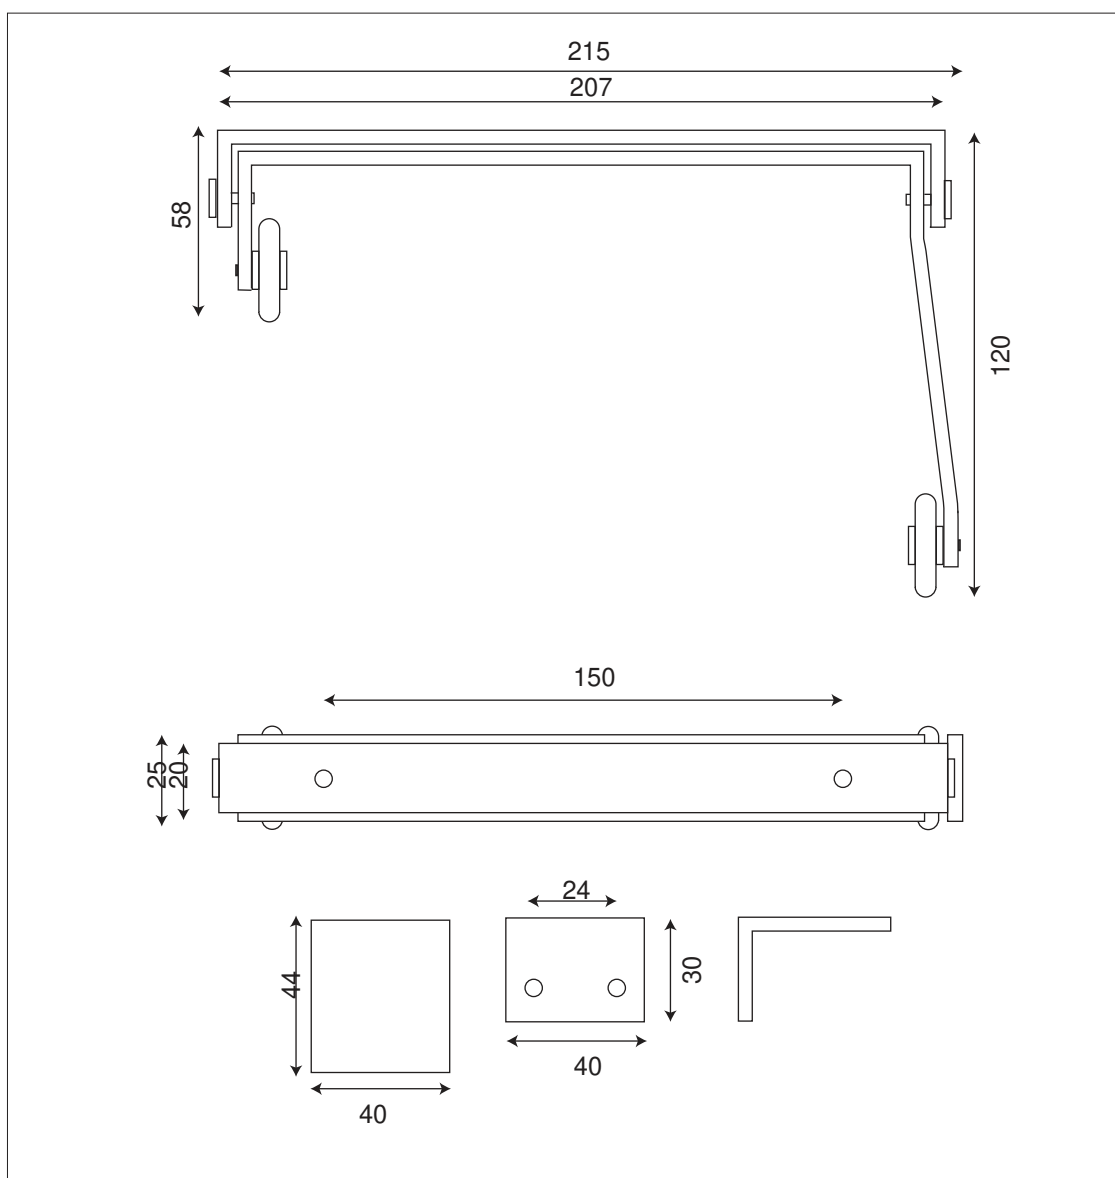

SÉLECTEUR DE PORTE

Finitions

Argent

Noir

Réf.100131AR

Réf.100131NO

Blanc

Réf.100131BL