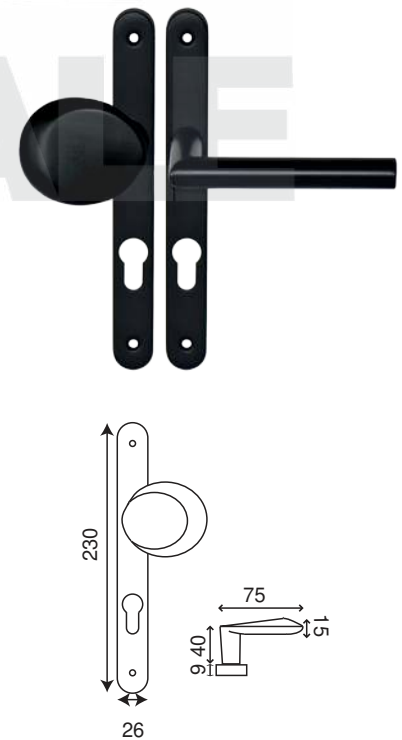

ENSEMBLE PALIÈRE POMEROL 26 NOIRE

Poignée palière massive fixée par 2 vis BTR pour en changer facilement de sens

- Ensemble sans ressort de rappel
- Carré de 7 et visserie fournis pour portes de 40mm d'épaisseur.