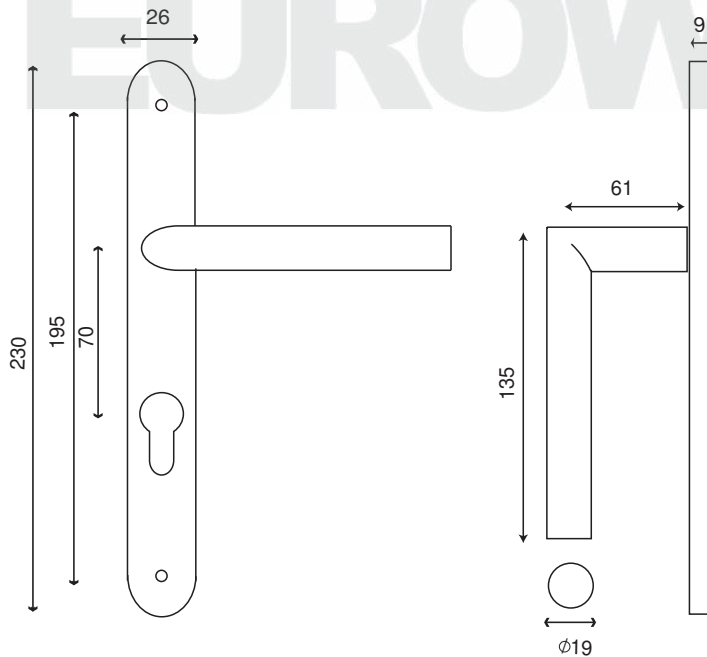

# POMEROL PLAQUE ÉTROITE NOIRE

Inox 304

Finition **Noir Velouté**

## POMEROL /PLAQUE ÉTROITE 26 NOIRE

Cylindre réf. IN104R70NO  
Entraxe 70

## ENSEMBLE PALIÈRE POMEROL 26 NOIRE

Cylindre réf. IN195PCI26NO-POM  
Entraxe 70

## POMEROL /PLAQUE ÉTROITE 26 NOIRE