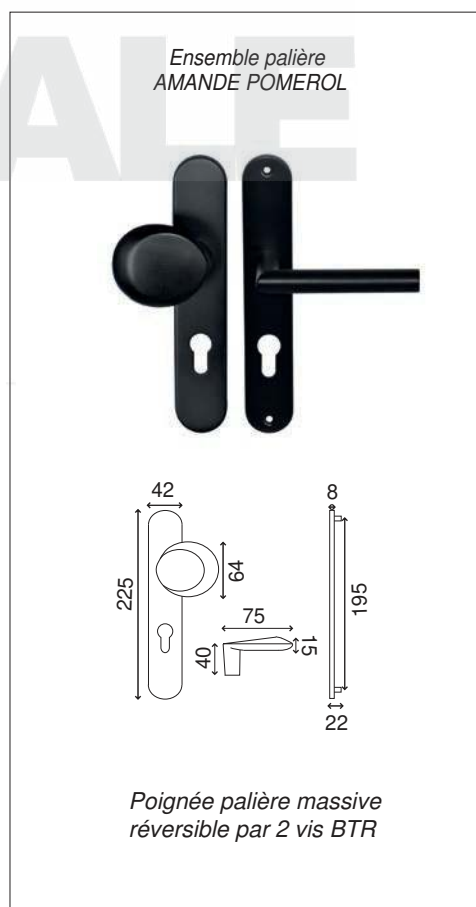

POMEROL PLAQUE NOIRE

Inox 304

Finition

Noir Velouté

Poignée/plaque

 Cylindre IN218NO

Ensemble Palière AMANDE- POMEROL

 Cylindre IN235CINO-218NO

Sans ressort de rappel / avec piliers pour plus de robustesse
Carré de 7 et visserie fournis pour portes de 40mm d'épaisseur

Poignée palière massive
réversible par 2 vis BTR