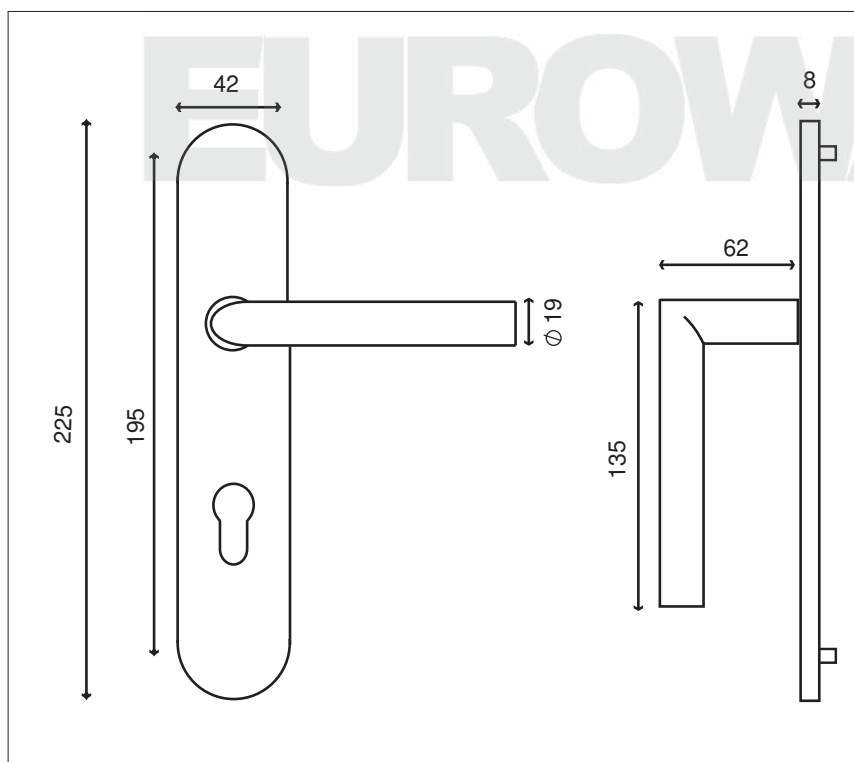

POMEROL PLAQUE NOIRE

Inox 304

Finition

Noir Velouté

Poignée/plaque

 Cylindre IN218NO

Ensemble Palière AMANDE- POMEROL

 Cylindre IN235CINO-218NO

Sans ressort de rappel / avec piliers pour plus de robustesse
Carré de 7 et visserie fournis pour portes de 40mm d'épaisseur

Poignée palière massive
réversible par 2 vis BTR