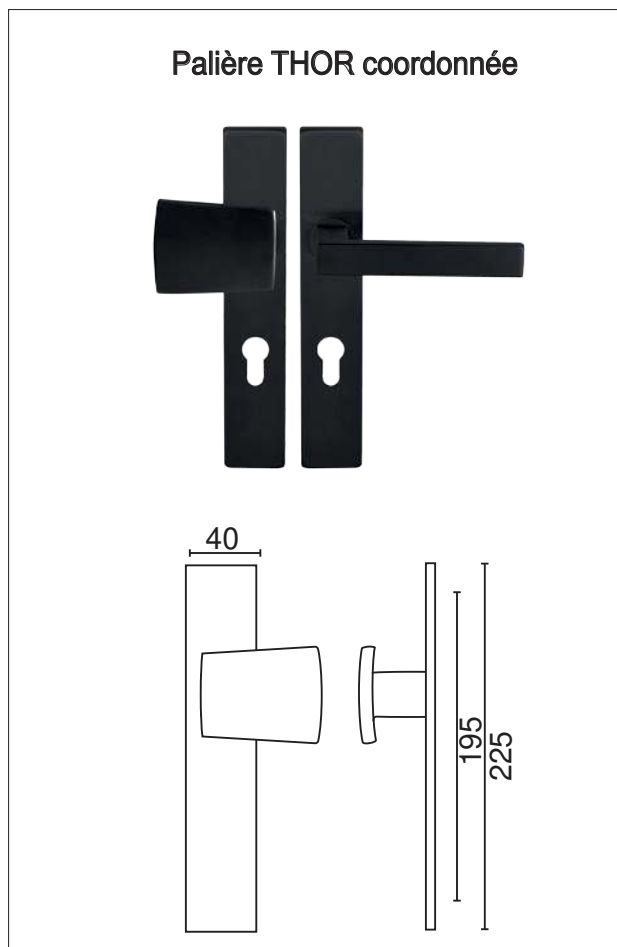

YQUEM PLAQUE NOIRE

Inox 304

Finition **Noir Velouté**

Poignée/plaque

BDC	Bec de cane	IN118NO-PB
	Clé	IN118NO-PL
	Cylindre	IN118NOPI
	Condamnation	IN118NOPC

Ensemble Palière THOR- YQUEM

	Cylindre	IN171PI118NO
BDC	Bec de cane	IN171PB118NO

GARANTIE INOX AISI 304
(non adapté aux ambiances salines)

- Modèle avec ressort de rappel
- Carré de 7 et visserie fournis pour portes de 40mm d'épaisseur.