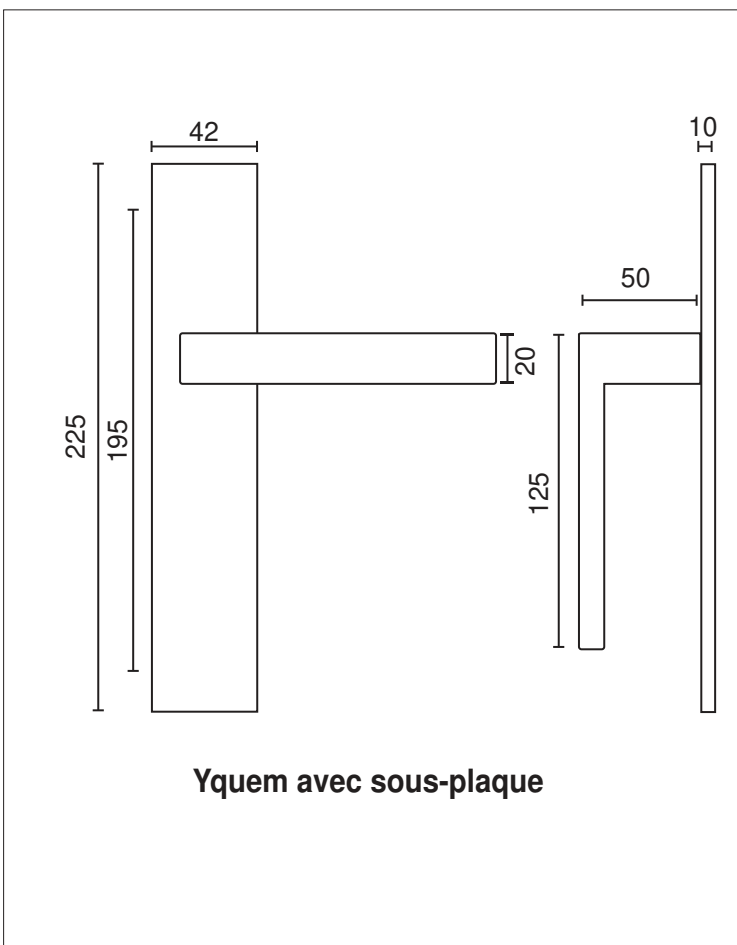

YQUEM PLAQUE NOIRE

Inox 304

Finition **Noir Velouté**

Poignée/plaque

BDC	Bec de cane	IN118NO-PB
	Clé	IN118NO-PL
	Cylindre	IN118NOPI
	Condamnation	IN118NOPC

Ensemble Palière THOR- YQUEM

	Cylindre	IN171PI118NO
BDC	Bec de cane	IN171PB118NO

GARANTIE INOX AISI 304
(non adapté aux ambiances salines)

- Modèle avec ressort de rappel
- Carré de 7 et visserie fournis pour portes de 40mm d'épaisseur.