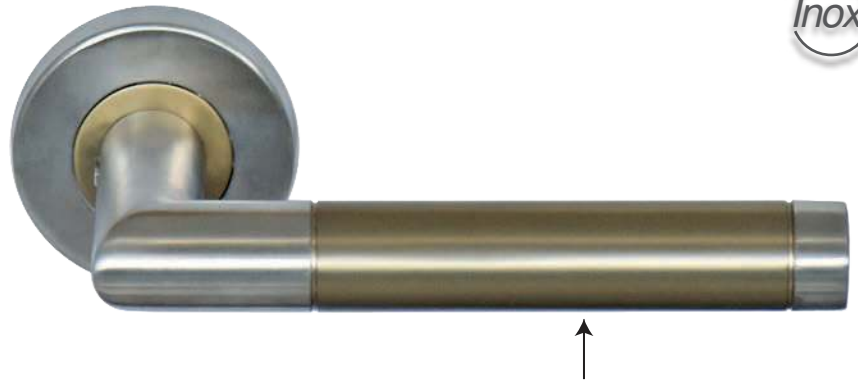

LISTRAC BRONZE SATIN

Gamme Déco

Inox 304

Finition

↑
Peinture de haute résistance

Béquille/rosace IN190BS

Rosace Cylindre IN120

Rosace à Clé IN121

Rosace Condamnation IN124

Rosace Conda Voyant IN123

Rosace Borgne IN122

GARANTIE INOX AISI 304
(non adapté aux ambiances salines)

Détail déco

- Poignée sur rosace ronde avec ressort de rappel

- Vendue à la paire avec rosaces de béquilles clipsées (vis fournies).

- Carré de 7 et visserie fournis pour portes de 40mm d'épaisseur

Rosaces de fonction rondes en inox finition brossé mat.
Rosace clipsée sur sous-contruction (vis fournies)