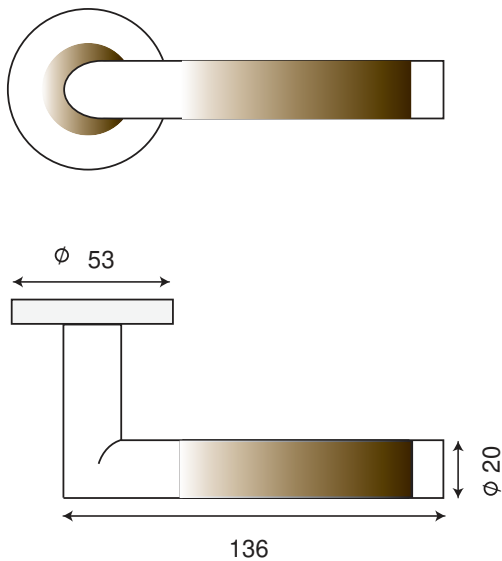

LISTRAC BRONZE SATIN

Gamme Déco

Inox 304

Finition

↑
Peinture de haute résistance

Béquille/rosace IN190BS

Rosace Cylindre IN120

Rosace à Clé IN121

Rosace Condamnation IN124

Rosace Conda Voyant IN123

Rosace Borgne IN122

GARANTIE INOX AISI 304
(non adapté aux ambiances salines)

Détail déco

- Poignée sur rosace ronde avec ressort de rappel

- Vendue à la paire avec rosaces de béquilles clipsées (vis fournies).

- Carré de 7 et visserie fournis pour portes de 40mm d'épaisseur

Rosaces de fonction rondes en inox finition brossé mat.
Rosace clipsée sur sous-contruction (vis fournies)