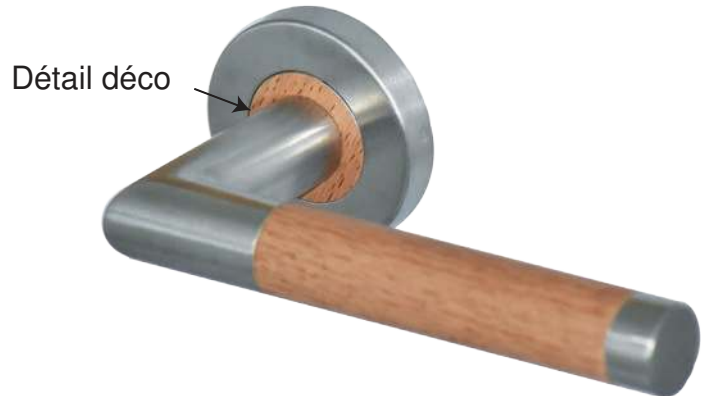

# LISTRAC CHÊNE

Gamme Déco

Inox 304

Finition

↑  
Peinture de haute résistance

	Béquille/rosace	IN190CH
	Rosace Cylindre	IN120
	Rosace à Clé	IN121
	Rosace Condamnation	IN124
	Rosace Conda Voyant	IN123
	Rosace Borgne	IN122

GARANTIE INOX AISI 304  
(non adapté aux ambiances salines)

- Poignée sur rosace ronde avec ressort de rappel
- Vendue à la paire avec rosaces de béquilles clipsées (vis fournies).
- Carré de 7 et visserie fournis pour portes de 40mm d'épaisseur

Rosaces de fonction rondes en inox finition brossé mat .  
Rosace clipsée sur sous-contruction (vis fournies)

Rosace INOX  
ø53

Sous-contruction métal  
ø51,5