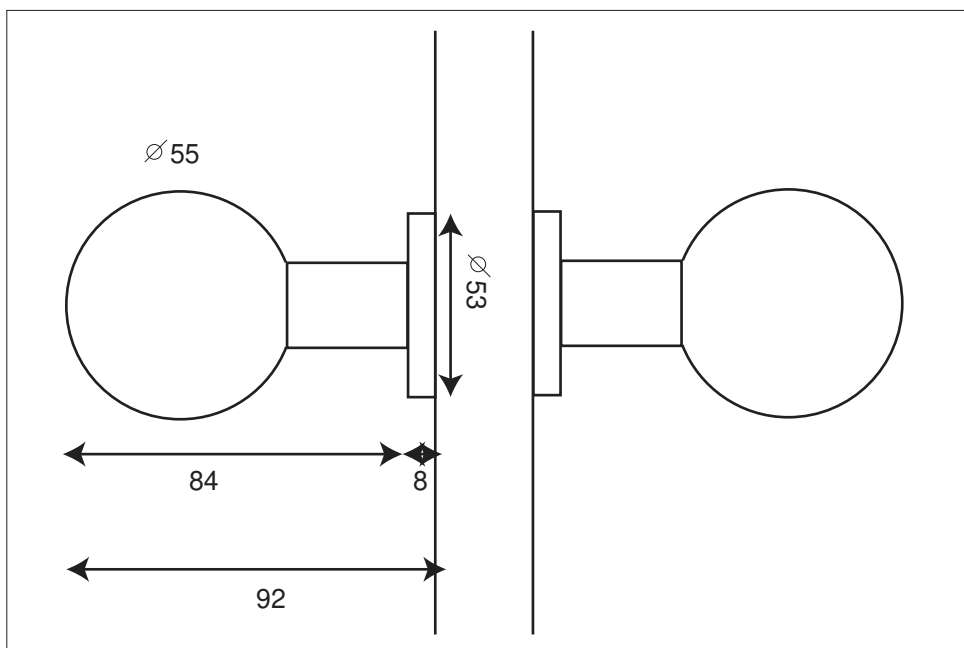

BOULE DOUBLE *Inox*

Inox 304

Finition **INOX Brossé**

IN261SDO

- Boules manoeuvrables (tournantes)
- Ressort de rappel
- Carré de 7 et visserie fournis pour portes de 40mm d'épaisseur

04.04.17