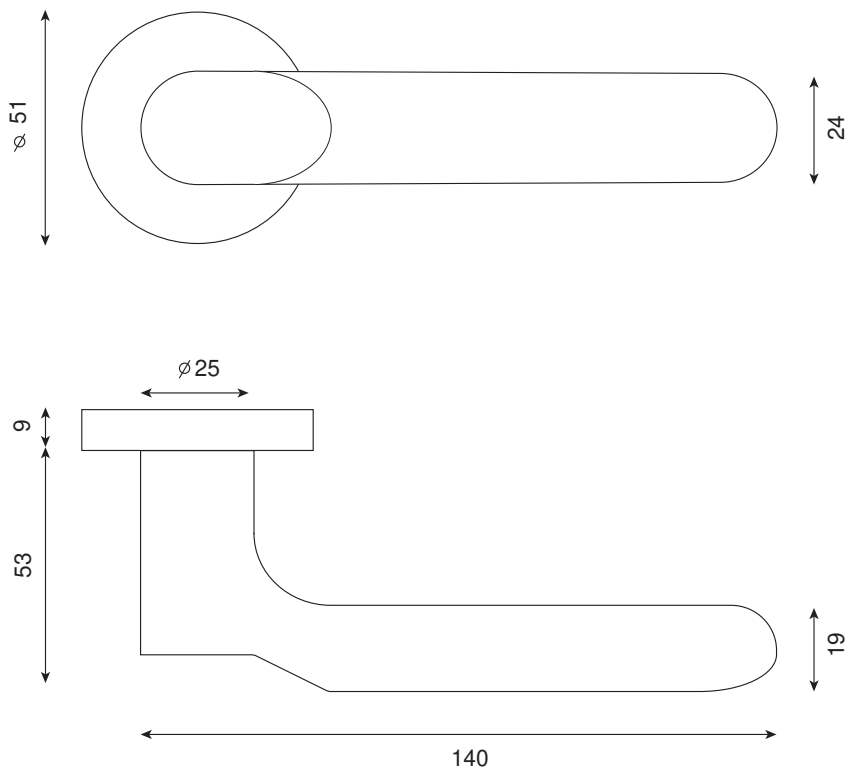

# BHOOT

Aluminium

Béquille/rosace	WD1211NS	WD1211NO
○ Rosace Borgne	R1151NS	R1151NO
○ Rosace à Clé	R1152NS	R1152NO
⊙ Rosace Cylindre	R1153NS	R1153NO
⊙ Rosace Conda.	R1154NS	R1154NO
⊙ Rosace Conda.Voyant	R1155NS	—

*Béquilles et rosaces de fonctions/paires*

- Poignée avec ressort de rappel sur rosace ronde à clipser sur sous-construction en nylon
- Rosaces de fonction rondes coordonnées clipsées sur sous-construction en nylon
- Carré de 7 + fourreau et visserie fournis pour portes de 40mm d'épaisseur (nous contacter pour autres dimensions)