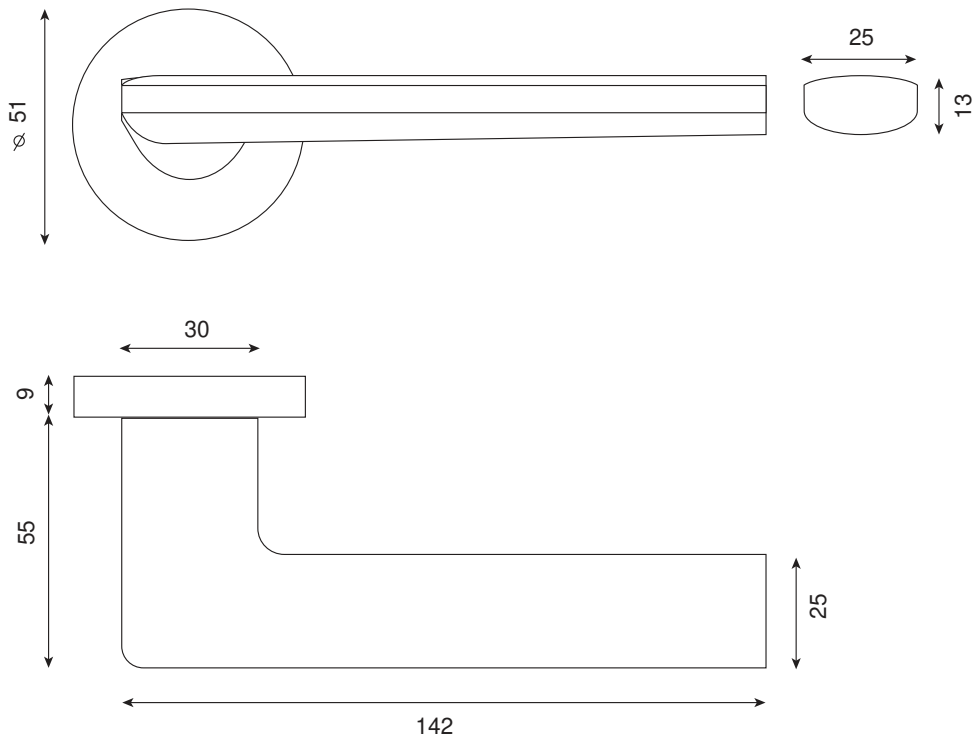

HELM RONDE

Zamak

Béquille/rosace WD1192NS

- Rosace Borgne R1151NS
- Rosace à Clé R1152NS
- Rosace Cylindre R1153NS
- ⊕ Rosace Conda. R1154NS
- ⊕ Rosace Conda.Voyant R1155NS

Béquilles et rosaces de fonctions/paires

- Poignée massive avec ressort de rappel sur rosace ronde à clipser sur sous-construction en nylon
- Rosaces de fonction rondes coordonnées clipsées sur sous-construction en nylon
- Carré de 7 + fourreau et visserie fournis pour portes de 40mm d'épaisseur (nous contacter pour autres dimensions)