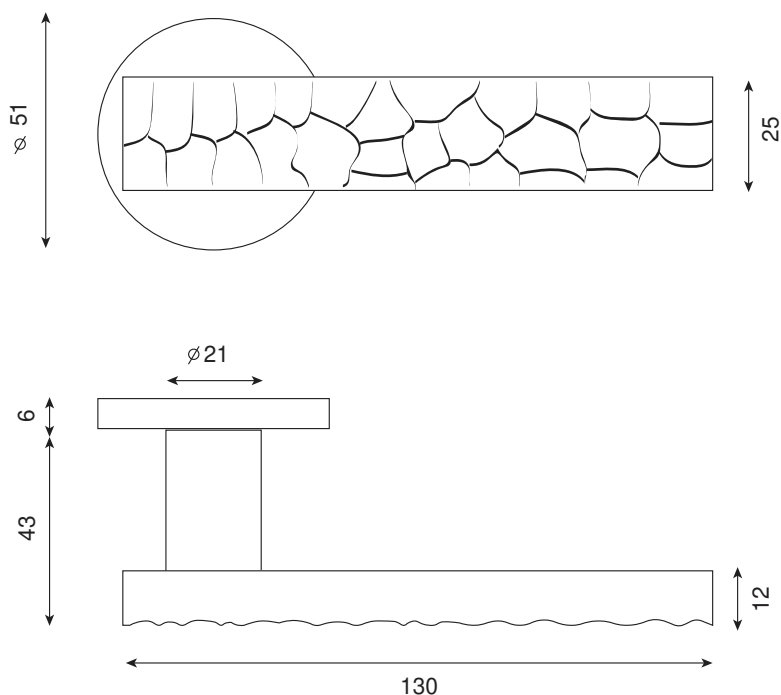

# JORAN

Zamak

**Béquille/rosace** WD1221GL

- Rosace à Clé R1222GL
- Ⓜ Rosace Cylindre R1223GL
- Ⓞ Rosace Conda. R1224GL

*Béquilles et rosaces de fonctions/paires*

- Poignée massive avec ressort de rappel sur rosace ronde à clipser sur sous-construction en nylon
- Rosaces de fonction rondes coordonnées clipsées sur sous-construction en nylon
- Carré de 7 + fourreau et visserie fournis pour portes de 40mm d'épaisseur (nous contacter pour autres dimensions)