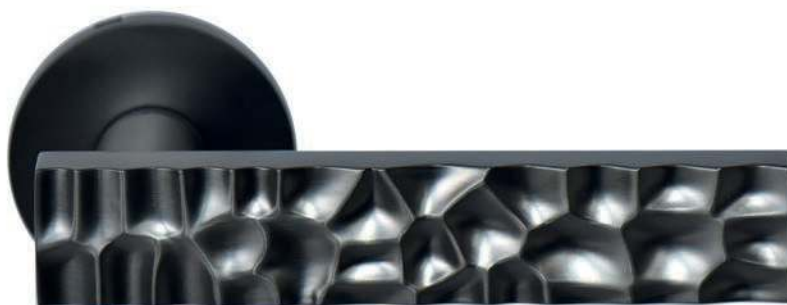

# JORAN

Zamak

**Béquille/rosace** WD1221GL

- Rosace à Clé R1222GL
- Ⓜ Rosace Cylindre R1223GL
- Ⓞ Rosace Conda. R1224GL

*Béquilles et rosaces de fonctions/paires*

- Poignée massive avec ressort de rappel sur rosace ronde à clipser sur sous-construction en nylon
- Rosaces de fonction rondes coordonnées clipsées sur sous-construction en nylon
- Carré de 7 + fourreau et visserie fournis pour portes de 40mm d'épaisseur (nous contacter pour autres dimensions)