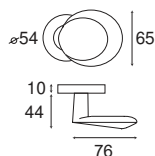

Cérès rosace

réf. IN158R

Ensemble palière Amande-Cérès sur rosaces

réf. IN172-158RD/G

Cérès O.B.

réf. IN158OB

La poignée à section ovale est montée sur rosace ronde à ressort clipsée sur une sous-construction en métal. Elle peut être assemblée à la palière fixe Amande. Carré de 7 et visserie fournis pour portes de 40mm

	Rosace Cylindre	IN120
	Rosace à Clé	IN121
	Rosaces Condamnation	IN124E
	Rosaces Conda.Voyant	IN123E
	Rosace Borgne	IN122

Poignée de fenêtre O.B. à section ovale sur rosette ovale 30x68x10 fixation 43mm, avec carré de 7.

Esthétique

- Les vis sont invisibles, cachées par un enjoliveur

Cérès plaque

BDC	Bec de cane	IN158RB
	Clé	IN158RCL
	Cylindre	IN158RCI
	Condamnation	IN158RCO

Pour les portes d'entrée

Ensemble palière Demi-Lune-Cérès sur plaques

BDC	Bec de cane	IN1287B-158RB
	Cylindre	IN287CI-158RCI

La poignée à section ovale est montée avec ressort de rappel sur plaque ronde (44x2228 fixation 195) avec enjoliveur pour cacher les vis. Coordonnée à la palière fixe et réversible massive Demi-Lune. Carré de 7 et visserie pour portes de 40mm