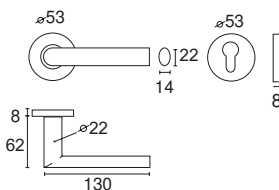

Cérès rosace

réf. IN158R

Ensemble palière Amande-Cérès sur rosaces

réf. IN172-158RD/G

Cérès O.B.

réf. IN158OB

La poignée à section ovale est montée sur rosace ronde à ressort clipsée sur une sous-construction en métal. Elle peut être assemblée à la palière fixe Amande. Carré de 7 et visserie fournis pour portes de 40mm

	Rosace Cylindre	IN120
	Rosace à Clé	IN121
	Rosaces Condamnation	IN124E
	Rosaces Conda.Voyant	IN123E
	Rosace Borgne	IN122

Poignée de fenêtre O.B. à section ovale sur rosette ovale 30x68x10 fixation 43mm, avec carré de 7.

Esthétique

- Les vis sont invisibles, cachées par un enjoliveur

Cérès plaque

BDC	Bec de cane	IN158RB
	Clé	IN158RCL
	Cylindre	IN158RCI
	Condamnation	IN158RCO

Pour les portes d'entrée

Ensemble palière Demi-Lune-Cérès sur plaques

BDC	Bec de cane	IN1287B-158RB
	Cylindre	IN287CI-158RCI

La poignée à section ovale est montée avec ressort de rappel sur plaque ronde (44x2228 fixation 195) avec enjoliveur pour cacher les vis. Coordonnée à la palière fixe et réversible massive Demi-Lune. Carré de 7 et visserie pour portes de 40mm