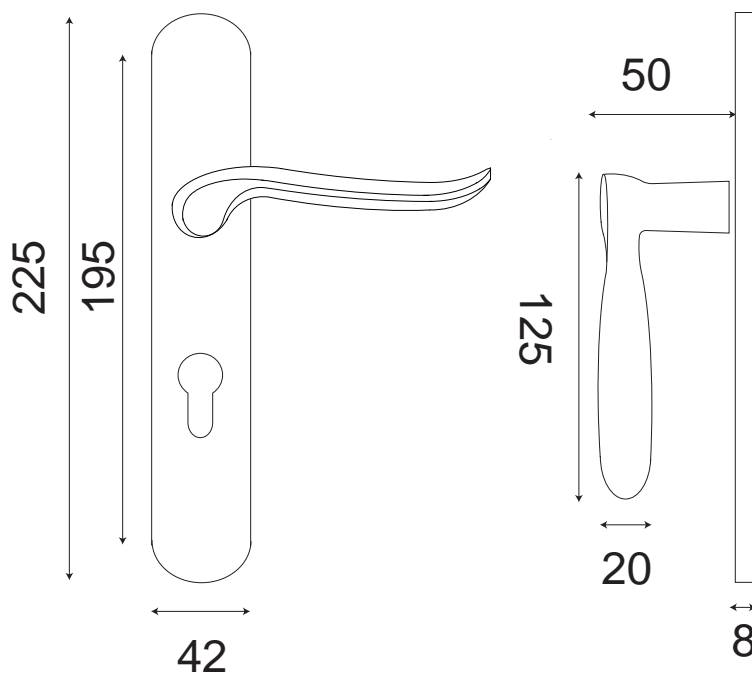

ORPHÉE Plaque

Zamak

Finition

BDC	Bec de cane	WD1081BD
🔑	Cylindre	WD1081CI
🔑	À Clé	WD1081CL
🔒	Condamnation	WD1081CO

La béquille massive Orphée à la finition veloutée est montée sans ressort de rappel sur grande plaque fixation 195.
Carré de 7 et visserie pour portes de 40mm