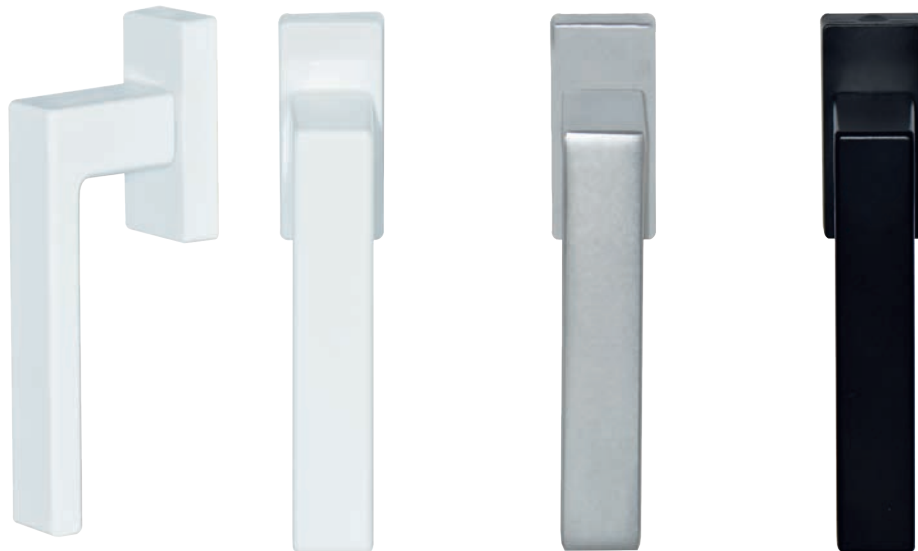

BLOOM O.B.

Poignée de fenêtre

Aluminium

010280BL Carré 7x35mm
010280BL40 Carré 7x40mm

010280F9 Carré 7x35mm
010280F940 Carré 7x40mm

010280NO Carré 7x35mm
010280NO40 Carré 7x40mm

Nous consulter pour autres longueurs de carrés

- **Poignée de fenêtre oscillo-battante** aux formes géométriques et à l'arrière bombé pour un **confort maximum**, adaptée aux menuiseries alu ou pvc.