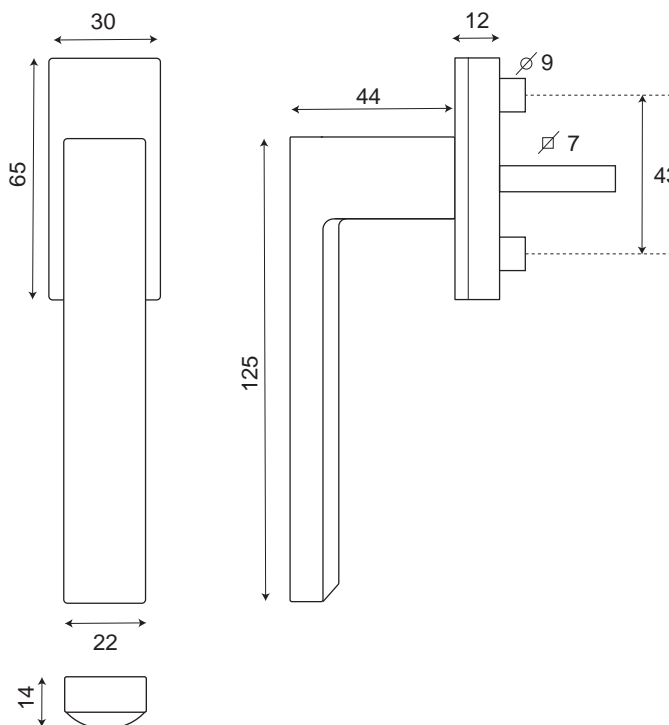

BLOOM O.B.

Poignée de fenêtre

Aluminium

010280BL Carré 7x35mm
010280BL40 Carré 7x40mm

010280F9 Carré 7x35mm
010280F940 Carré 7x40mm

010280NO Carré 7x35mm
010280NO40 Carré 7x40mm

Nous consulter pour autres longueurs de carrés

- **Poignée de fenêtre oscillo-battante** aux formes géométriques et à l'arrière bombé pour un **confort maximum**, adaptée aux menuiseries alu ou pvc.