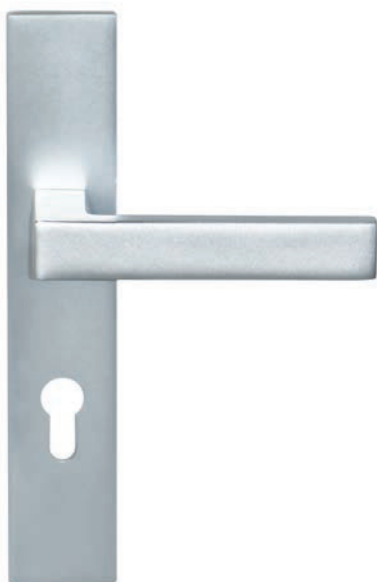

Blanc | réf.010280BL

Argent | réf.010280AR

Noir | réf.010280NO

Modèle graphique pour **fenêtre oscillo-battante en alu ou pvc**, décliné en 3 coloris.
La poignée est légèrement bombée sur l'arrière pour une préhension confortable.

POIGNÉE AUX FORMES GÉOMÉTRIQUES & À L'ARRIÈRE BOMBÉ
POUR UN CONFORT MAXIMUM

Modèles en Aluminium

Bloom

POUR LES PORTES-FENÊTRES

■ Bloom Plaque étroite 24 |

Blanc |
entraxe 70 réf.010288BL70
entraxe 92 réf.010288BL92

Noir |
entraxe 70 réf.010288NO70
entraxe 92 réf.010288NO92

Ensemble pour les **profils étroits pvc et alu** sur plaque cylindre **entraxe 70** (carré de 7mm) ou **entraxe 92** (carré de 8mm).

La béquille aux formes géométriques est montée sans ressort sur plaque étroite rectangulaire de 24mm de large avec piliers pour un meilleur maintien.

Bloom

POUR LES PORTES D'ENTRÉE

GRAHIQUE & CONFORTABLE

■ Bloom Plaque 40 |

Argent |
entraxe 70 réf.010289AR70
entraxe 92 réf.010289AR92

Noir |
entraxe 70 réf.010289NO70
entraxe 92 réf.010289NO92

Ensemble sur plaque **aux formes géométriques pour porte d'entrée**.
La béquille bombée sur l'arrière, est montée sans ressort de rappel sur
plaque standard de 40mm, trou de cylindre **entraxe 70 ou 92mm**, avec
piliers pour en renforcer la solidité.