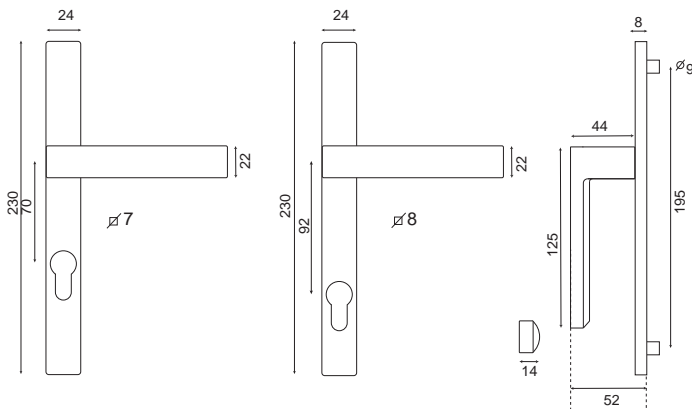

BLOOM Plaque étroite 24

Ensemble /plaque étroite 24

Aluminium

Cylindre entraxe 70 réf.010288BL70
entraxe 92 réf.010288BL92

Cylindre entraxe 70 réf.010288NO70
entraxe 92 réf.010288NO92

Plaque moulée

Entraxe béquille/cylindre 70

Entraxe béquille/cylindre 92

Plaque massive

Entraxe béquille/cylindre 70

Entraxe béquille/cylindre 92

- Poignée de porte aux formes géométriques et à l'arrière bombé pour un **confort maximum**,
- Ensemble pour menuiseries pvc et alu, composé d'une béquille sans ressort de rappel sur plaque étroite avec piliers pour plus de robustesse .
- Entraxe béquille/cylindre 70 : en carré de 7mm / Entraxe béquille/cylindre 92 : en carré de 8mm