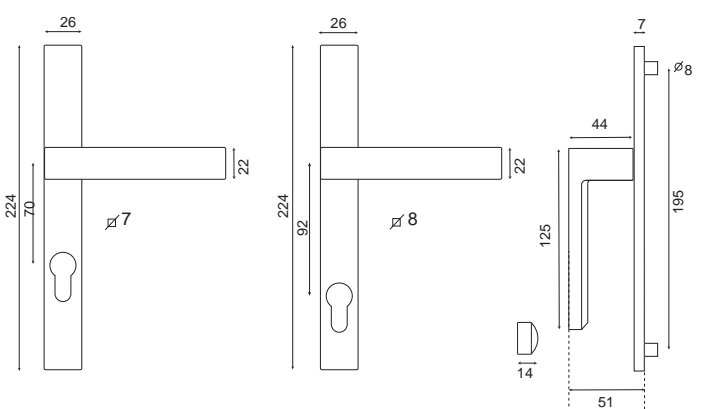

BLOOM Plaque étroite 24

Ensemble /plaque étroite 24

Aluminium

Cylindre entraxe 70 réf.010288BL70
entraxe 92 réf.010288BL92

Cylindre entraxe 70 réf.010288NO70
entraxe 92 réf.010288NO92

Plaque moulée

Entraxe béquille/cylindre 70

Entraxe béquille/cylindre 92

Plaque massive

Entraxe béquille/cylindre 70

Entraxe béquille/cylindre 92

- Poignée de porte aux formes géométriques et à l'arrière bombé pour un **confort maximum**,
- Ensemble pour menuiseries pvc et alu, composé d'une béquille sans ressort de rappel sur plaque étroite avec piliers pour plus de robustesse .
- Entraxe béquille/cylindre 70 : en carré de 7mm / Entraxe béquille/cylindre 92 : en carré de 8mm