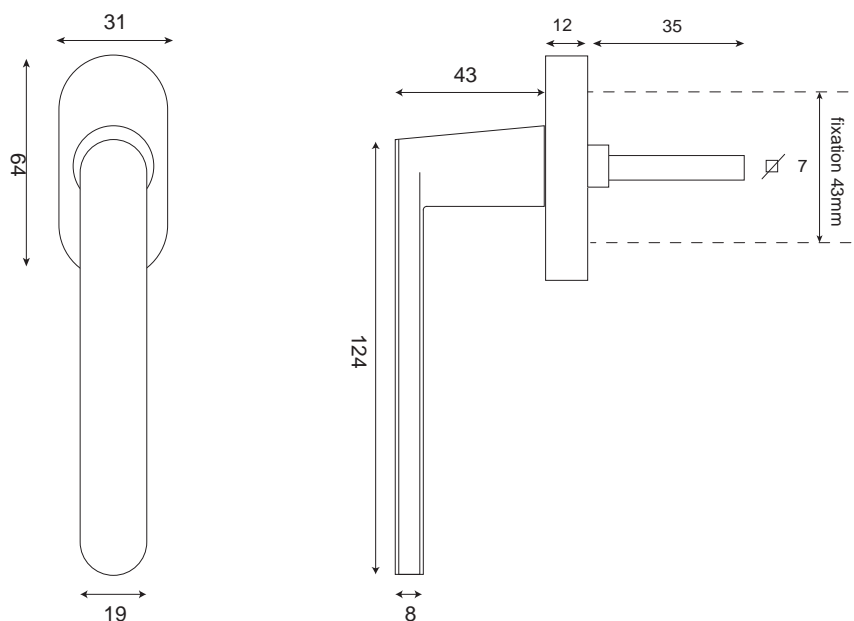

GORNI O.B.

Inox massif

IN215OB

Poignée de fenêtre/pièce

- Poignée de fenêtre sur rosace ovale à clipser sur sous-construction en métal
- Carré de 7 fixe dépassant de 35
- Visserie fournie pour fixation entraxe 43mm