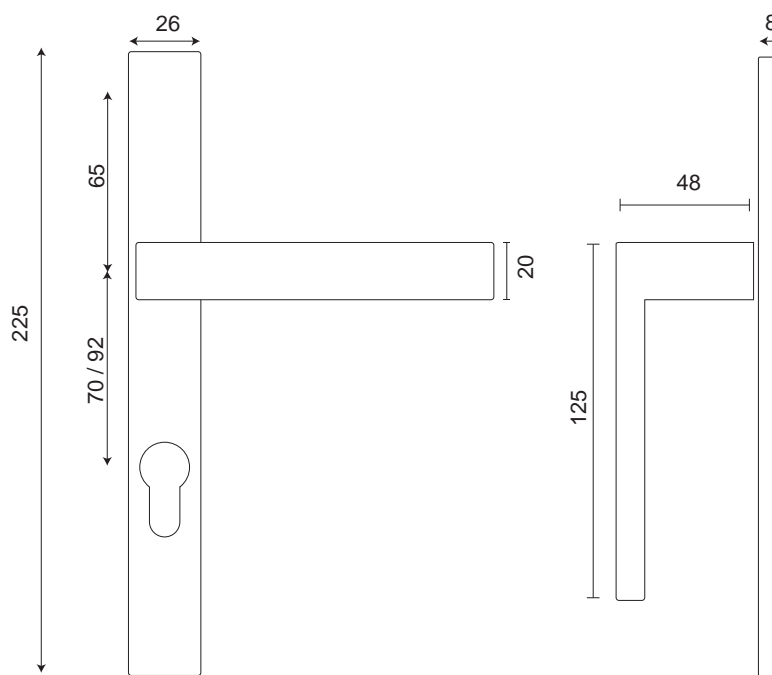

# YQUEM Plaque étroite 26 Noire

Inox

Noir

Ensemble /plaque étroite 26

Cylindre entraxe 70 réf.IN118R70NO

Spécial profils étroits

- Ensemble composé d'une béquille à section rectangulaire sans ressort de rappel sur plaque étroite 26
- Carré de 7 et visserie fournis pour portes de 66 à 72mm d'épaisseur