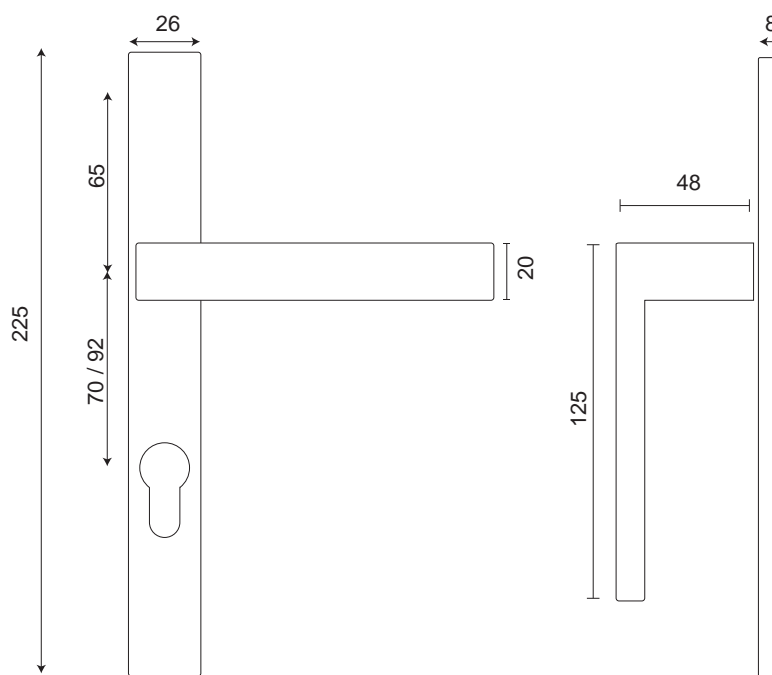

# YQUEM Plaque étroite 26

Inox

## Ensemble /plaque étroite 26

Cylindre entraxe 70 réf.IN118R70  
entraxe 92 réf.IN118R92

## Spécial profils étroits

- Ensemble composé d'une béquille à section rectangulaire sans ressort de rappel sur plaque étroite 26
- Carré de 7 (fourreau compensateur de 7 à 8 pour le modèle sur plaque entraxe 92) et visserie fournis pour portes de 66 à 72mm d'épaisseur