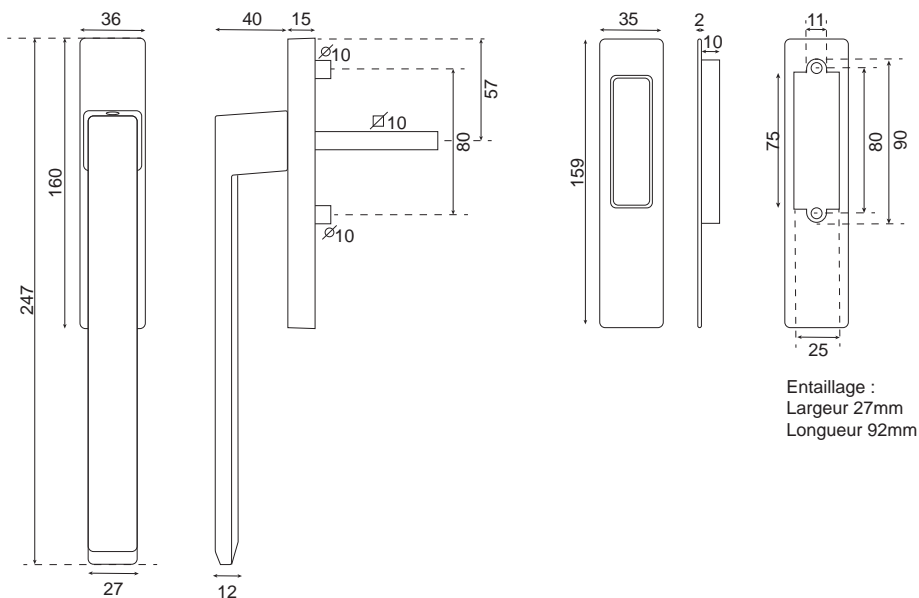

YQUEM POUR BAIES COULISSANTES ET LEVANTES

Aluminium

Finition

réf.AL118AR
Yquem Bec de cane
+
Poignée cuvette Bec de cane

réf.AL119AR
Yquem Cylindre
+
Poignée cuvette Bec de cane

**Béquille longue pour ferrage soulevant coulissant uniquement (et non pas pour ferrage à translation)
Indiquer l'épaisseur du vantail lors de la commande**