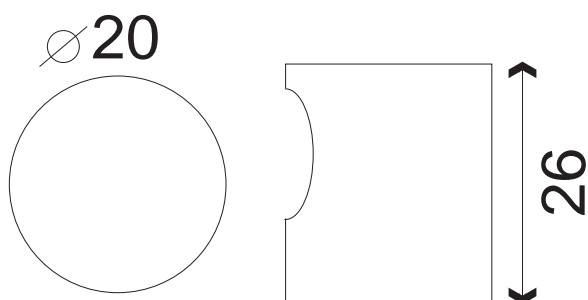

BOUTON À ENCOUCHE OR SATINÉ

Aluminium

Finition

réf. IN2001-20OS

Visserie fournie

22.11.22