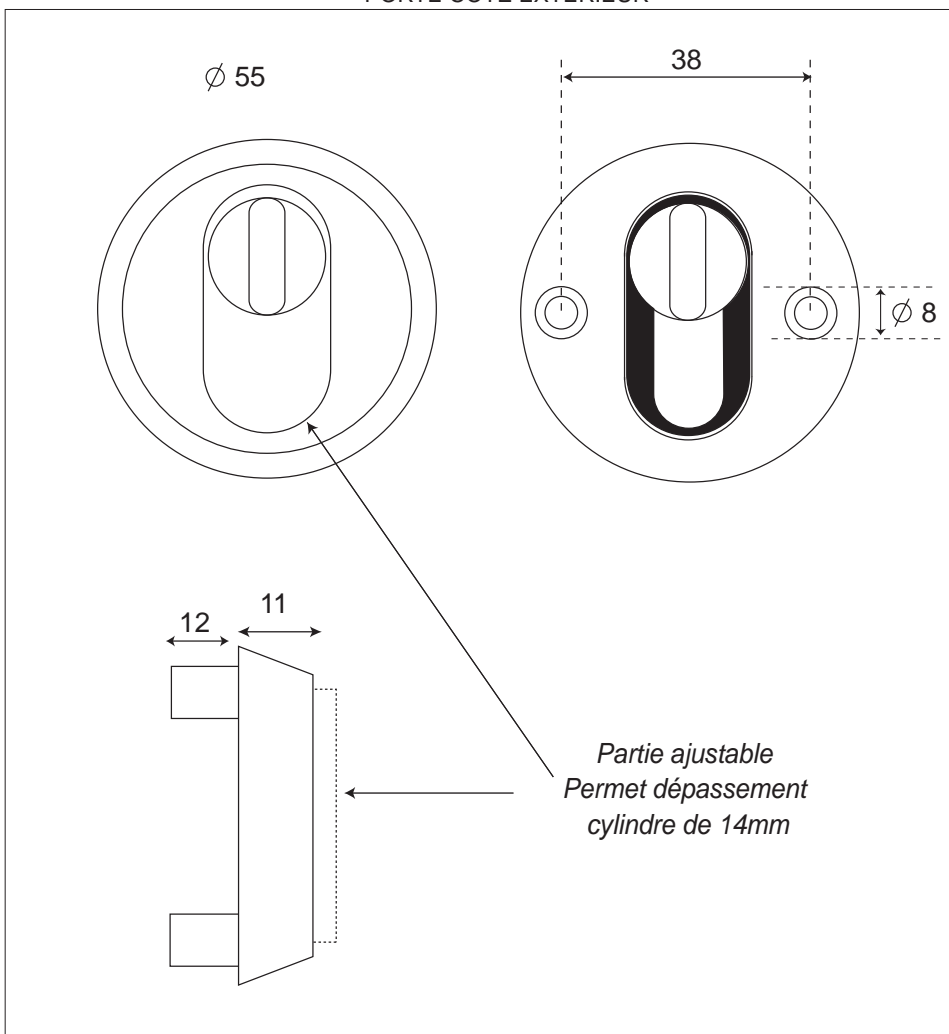

# ROSACE AVEC PROTECTEUR DE CYLINDRE EUROPÉEN

Inox 304

Finition

réf. IN120HSNO

Livrée avec rosace ronde cylindre intérieure Noire  
Cylindre non fourni

PORTE CÔTÉ EXTERIEUR

PORTE CÔTÉ INTERIEUR

22.11.22