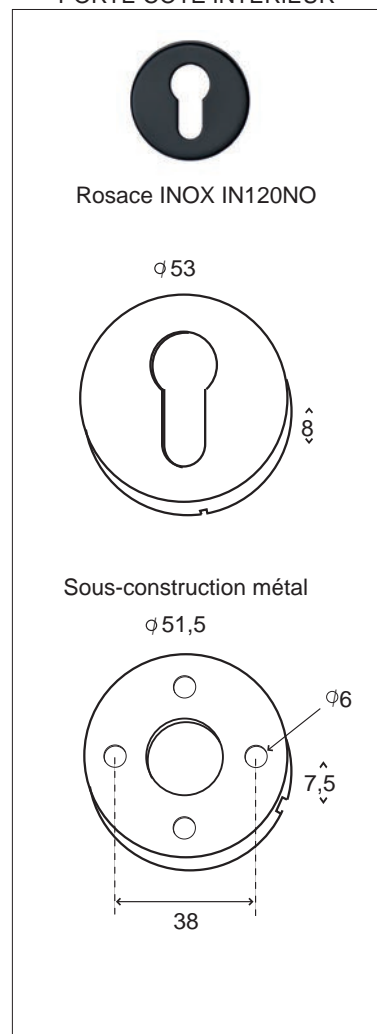

# ROSACE AVEC PROTECTEUR DE CYLINDRE EUROPÉEN

Inox 304

Finition

réf. IN120HSNO

Livrée avec rosace ronde cylindre intérieure Noire  
Cylindre non fourni

PORTE CÔTÉ EXTERIEUR

PORTE CÔTÉ INTERIEUR

22.11.22