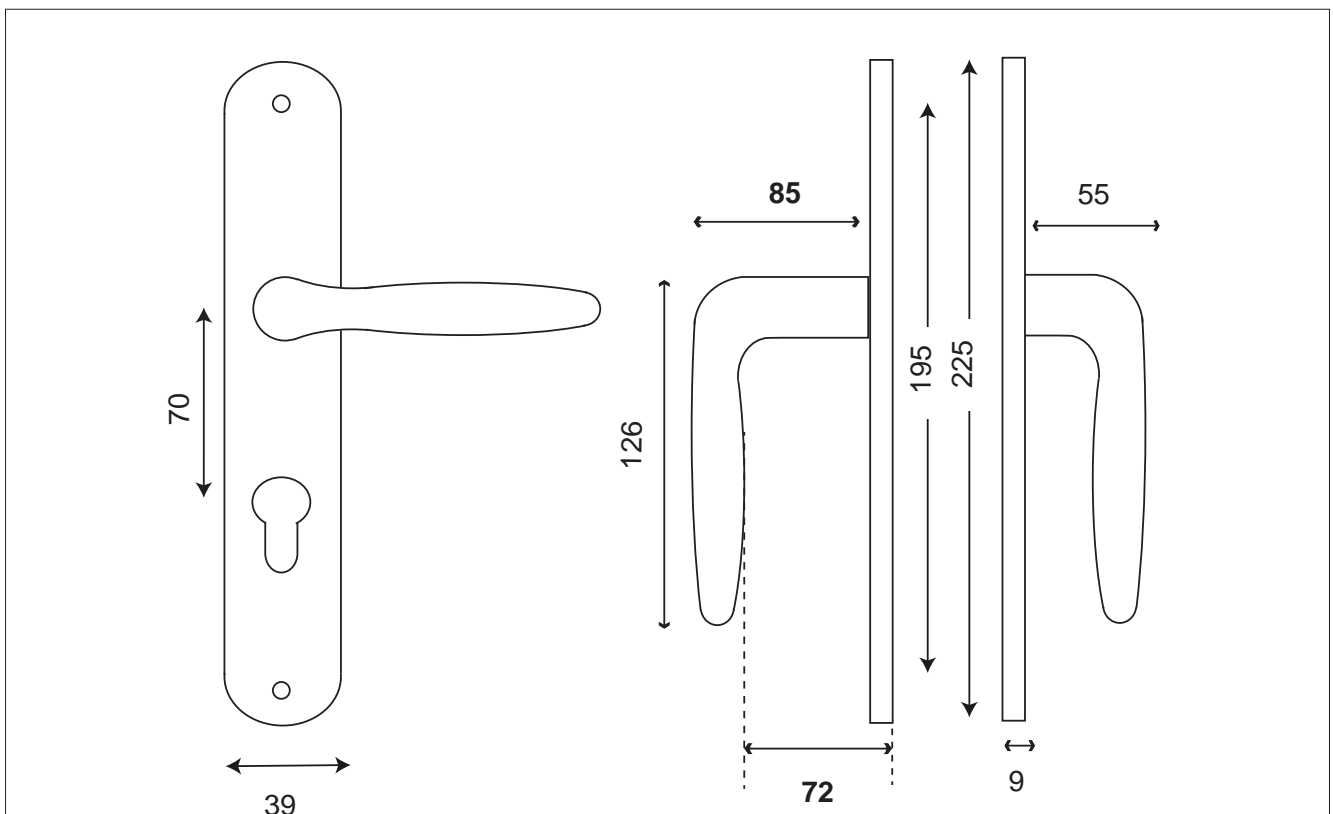

# ST EMILION RÉHAUSSÉE

Aluminium

Finitions Argent 010823RAR

Champagne 010823RCH

*Ensemble parfaitement adapté aux portes d'entrées avec moulures.*

- Réhausse d'1 côté
  - Pour moulures jusqu'à 30mm
  - Carré de 7 et visserie fournis pour portes de 38 à 42 mm d'épaisseur .
- Nous consulter pour d'autres dimensions