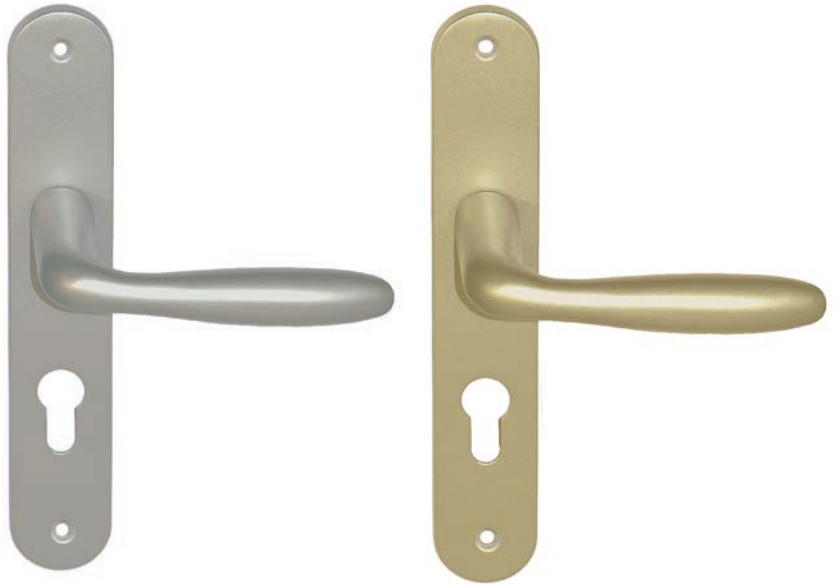

# ST EMILION RÉHAUSSÉE

Aluminium

Finitions Argent 010823RAR

Champagne 010823RCH

*Ensemble parfaitement adapté aux portes d'entrées avec moulures.*

- Réhausse d'1 côté
  - Pour moulures jusqu'à 30mm
  - Carré de 7 et visserie fournis pour portes de 38 à 42 mm d'épaisseur .
- Nous consulter pour d'autres dimensions