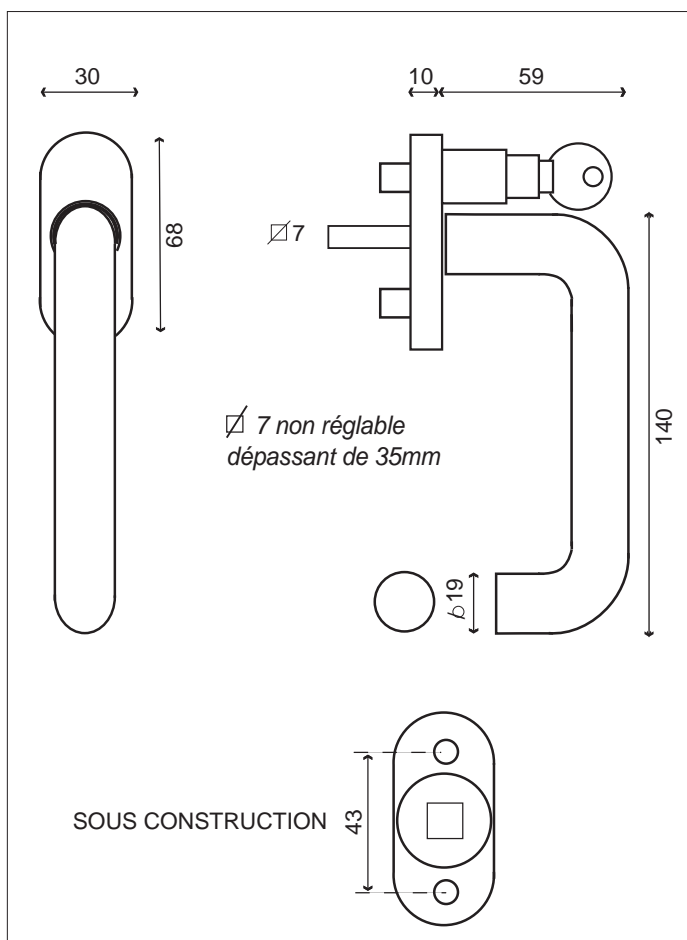

MÉDOC O.B. A CLÉ

Inox 304

Finition **INOX Brossé**

IN302CL

Erratum

Verrouillage à clé en position fermée
Verrouillage à clé en position O.B.

GARANTIE INOX AISI 304
(non adapté aux ambiances salines)

Poignée fenêtre oscillo-battante, avec clé .

Vendue à l'unité avec rosace de béquille ovale (vis et carré fournis).

Sécurise les ouvrants notamment ceux des étages élevés ; variure unique

08.12.22

28 rue des Berles 33 185 LE HAILLAN - FRANCE
Tél:(0033)05.56.95.87.57 Fax:(0033)05.56.70.02.39 E-mail:direction@eurowale.fr