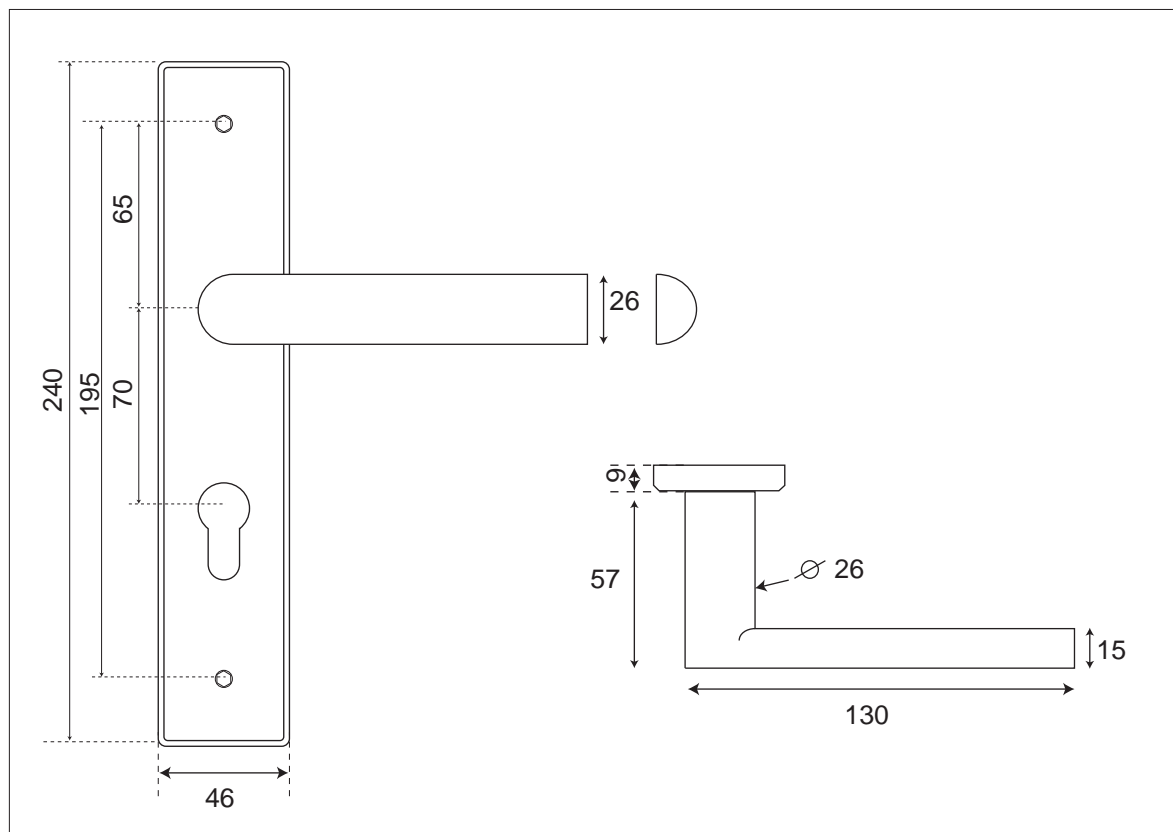

Une grande plaque décorative biseautée en harmonie avec la poignée

Robuste et sécurisante

L'ensemble en inox 304 inoxydable est composé d'une plaque en fonte massive (de 2mm d'épaisseur) qui assure la solidité du modèle, renforcée par les vis de 5mm tête 6 pans non visibles pour garantir la sécurité extérieure.

Pratique en rénovation

La plaque surdimensionnée (46x240mm) permet d'éviter les reprises de peinture et de cacher d'anciennes traces

Plaque biseautée

Douilles tête plate pour plus de sécurité

Poignée à section en demi-lune sans ressort de rappel, sur plaque biseautée en fonte massive de 2mm d'épaisseur qui assure la solidité du modèle, renforcée par les vis de 5mm tête 6 pans non visibles pour garantir la sécurité extérieure carré de 7mm, pour portes de 40 à 65mm (à spécifier)