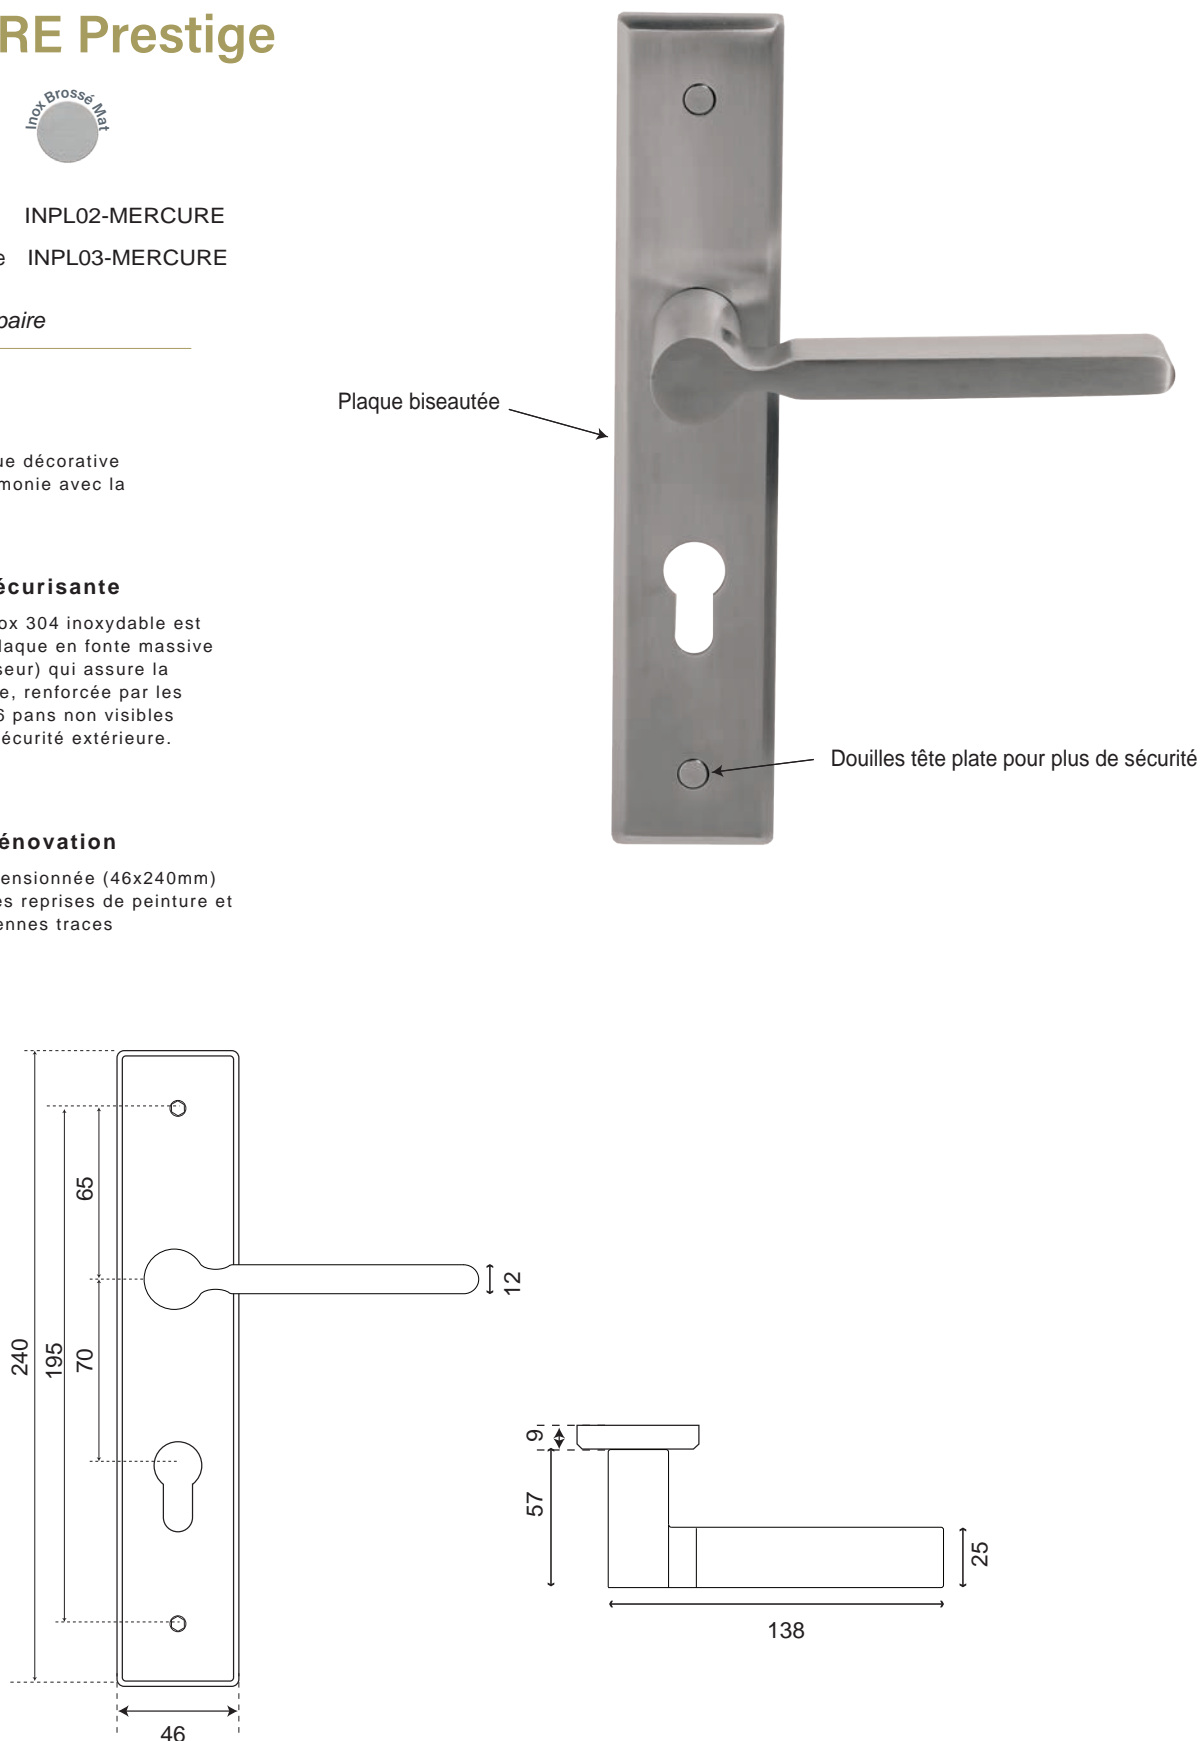

MERCURE Prestige

Inox

Cylindre INPL02-MERCURE

BDC Bec de cane INPL03-MERCURE

Ensemble /paire

Esthétique

Une grande plaque décorative biseautée en harmonie avec la poignée

Robuste et sécurisante

L'ensemble en inox 304 inoxydable est composé d'une plaque en fonte massive (de 2mm d'épaisseur) qui assure la solidité du modèle, renforcée par les vis de 5mm tête 6 pans non visibles pour garantir la sécurité extérieure.

Pratique en rénovation

La plaque surdimensionnée (46x240mm) permet d'éviter les reprises de peinture et de cacher d'anciennes traces

Plaque biseautée

Douilles tête plate pour plus de sécurité

- Poignée déco en inox massif sans ressort de rappel, sur plaque biseautée en fonte massive de 2mm d'épaisseur qui assure la solidité du modèle, renforcée par les vis de 5mm tête 6 pans non visibles pour garantir la sécurité extérieure
- carré de 7mm , pour portes de 40 à 65mm (à spécifier)