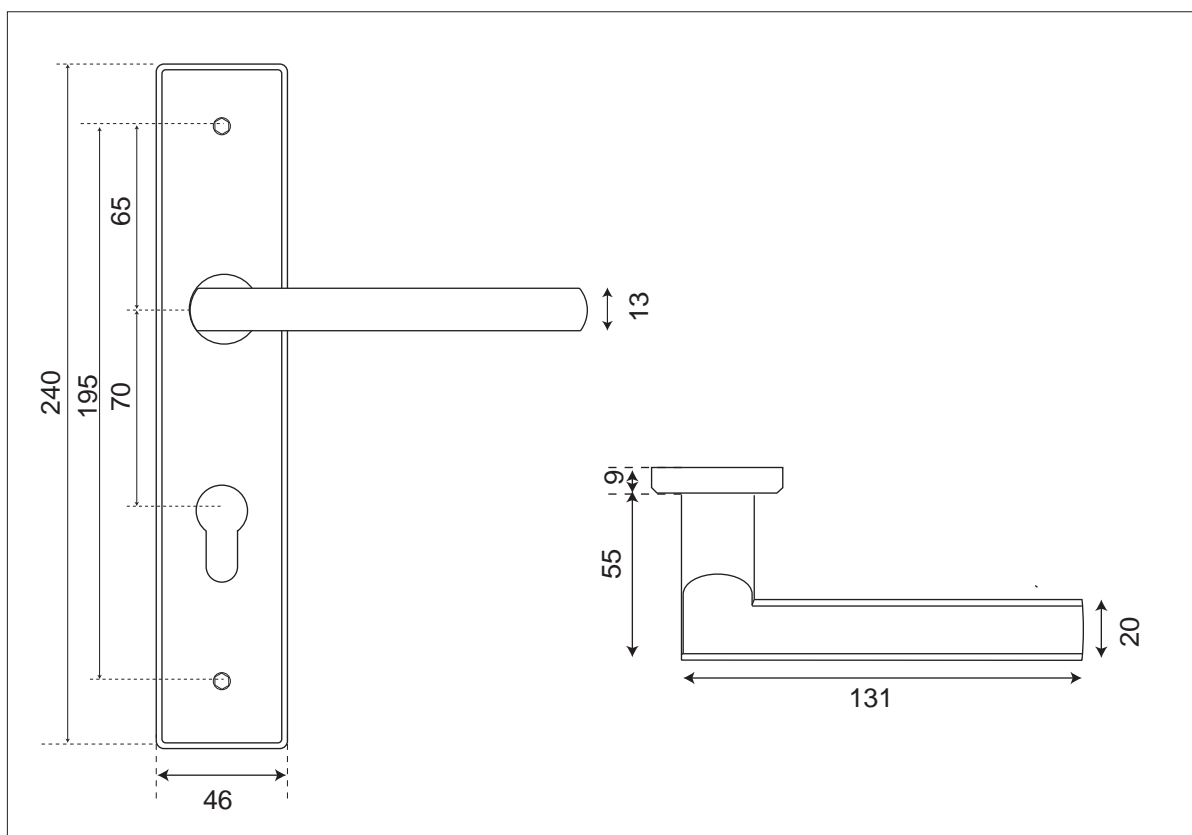

Une grande plaque décorative biseautée en harmonie avec la poignée

Robuste et sécurisante

L'ensemble en inox 304 inoxydable est composé d'une plaque en fonte massive (de 2mm d'épaisseur) qui assure la solidité du modèle, renforcée par les vis de 5mm tête 6 pans non visibles pour garantir la sécurité extérieure.

Pratique en rénovation

La plaque surdimensionnée (46x240mm) permet d'éviter les reprises de peinture et de cacher d'anciennes traces

Plaque biseautée

Douilles tête plate pour plus de sécurité

Poignée à section rectangulaire sans ressort de rappel, sur plaque biseautée en fonte massive de 2mm d'épaisseur qui assure la solidité du modèle, renforcée par les vis de 5mm tête 6 pans non visibles pour garantir la sécurité extérieure carré de 7mm, pour portes de 40 à 65mm (à spécifier)