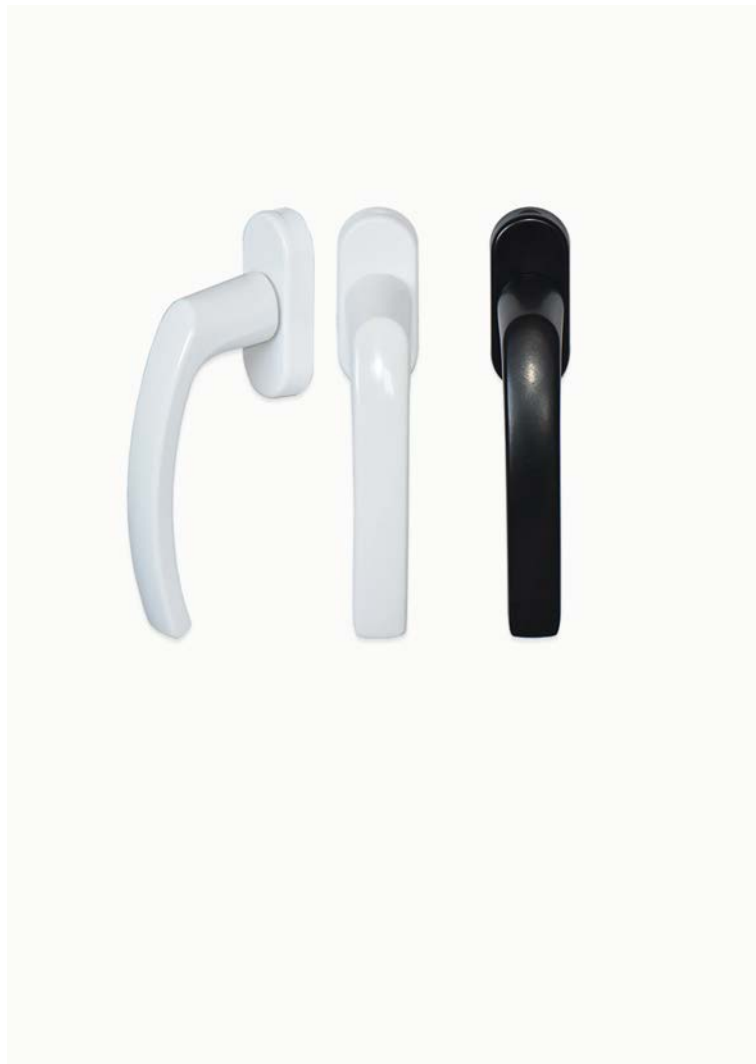

EUROWALE

Conception & Fabrication

Posy

La gamme de poignées pour
FENÊTRES . PORTES-FENÊTRES

Posy

POUR LES FENÊTRES

FINITIONS AU CHOIX

■ Posy O.B. |

Blanc

Carré dépassant de 9 | réf.010259BL9
Carré dépassant de 35 | réf.010259BL35
Carré dépassant de 40 | réf.010259BL40

Noir

Carré dépassant de 35 |
réf.010259NO35

Poignée pour **fenêtre oscillo-battante en alu ou pvc**, déclinée en 2 coloris.
Carré de 7 dépassant de 9, 35 ou 40mm.

Posy

POUR LES PORTES-FENÊTRES

- **Posy Plaque étroite 24 |**
entraxe 70 réf.010290BL70
entraxe 92 réf.010290BL92

Blanc

Ensemble pour les **menuiseries pvc et alu**, proposé en **entraxe 70** (carré de 7mm) ou **entraxe 92** (carré de 8mm). La béquille est montée sans ressort sur plaque étroite de 24mm de large avec piliers pour un meilleur maintien.

SAILLIE RÉDUITE

- **Posy saillie réduite sur plaque étroite 24 |**
entraxe 70 réf.010295BL70
entraxe 92 réf.010295BL92

Blanc

Béquille saillie réduite hauteur totale 24mm pour le côté extérieur.

L'ensemble est monté sans ressort sur plaque étroite de 24mm, **entraxe 70** (carré de 7mm) ou **entraxe 92** (carré de 8mm), avec piliers pour un meilleur maintien.