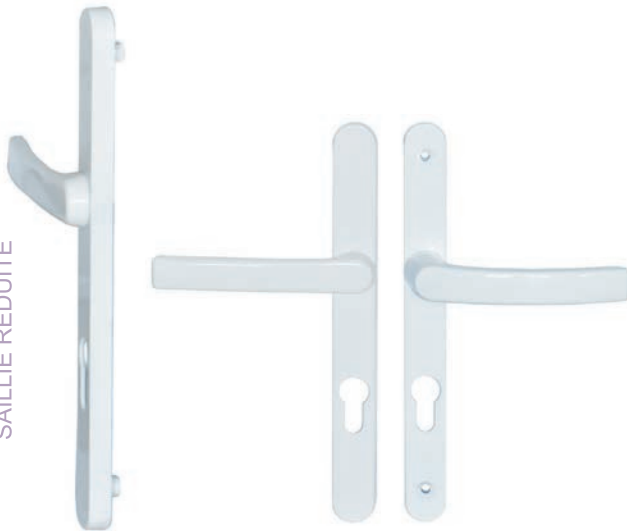

Blanc

Carré dépassant de 9 | réf.010259BL9
Carré dépassant de 35 | réf.010259BL35
Carré dépassant de 40 | réf.010259BL40

Noir

Carré dépassant de 35 |
réf.010259NO35

Poignée pour **fenêtre oscillo-battante en alu ou pvc**, déclinée en 2 coloris.
Carré de 7 dépassant de 9, 35 ou 40mm.

Posy

POUR LES PORTES-FENÊTRES

- **Posy Plaque étroite 24 |**
entraxe 70 réf.010290BL70
entraxe 92 réf.010290BL92

Blanc

Ensemble pour les **menuiseries pvc et alu**, proposé en **entraxe 70** (carré de 7mm) ou **entraxe 92** (carré de 8mm). La béquille est montée sans ressort sur plaque étroite de 24mm de large avec piliers pour un meilleur maintien.

SAILLIE RÉDUITE

- **Posy saillie réduite sur plaque étroite 24 |**
entraxe 70 réf.010295BL70
entraxe 92 réf.010295BL92

Blanc

Béquille saillie réduite hauteur totale 24mm pour le côté extérieur.

L'ensemble est monté sans ressort sur plaque étroite de 24mm, **entraxe 70** (carré de 7mm) ou **entraxe 92** (carré de 8mm), avec piliers pour un meilleur maintien.