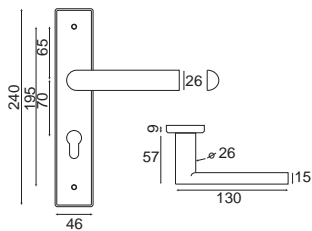

Bastide Prestige