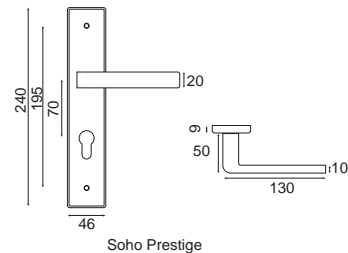

Soho Prestige