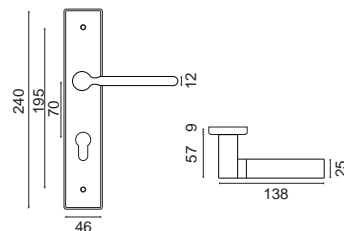

Mercure Prestige