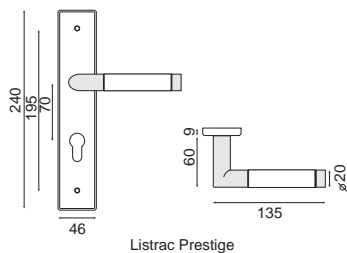

Esthétiques

1.

Lustrac Prestige |  Cylindre INPL01

2.

Soho Prestige |  Bec de cane INPL03-SOHO
 Cylindre INPL02-SOHO

28

Une grande plaque décorative biseautée pour les portes haut de gamme

1. *Inox 304 - Finition : Bicolore brossé/chromé*

La poignée Lustrac bicolore est montée avec ressort sur une **grande plaque en fonte massive biseautée bicolore de 2mm d'épaisseur**.

Carré de 7 x 110 pour portes de 40 à 65mm (à préciser)

Vis de 5mm

Lustrac Prestige

2.3.4. *Inox 304 - Finition : Brossé mat*

Les poignées décoratives sont montées sans ressort sur une **grande plaque en fonte massive biseautée de 2mm d'épaisseur**.

Carré de 7 x 110 pour portes de 40 à 65mm (à préciser)