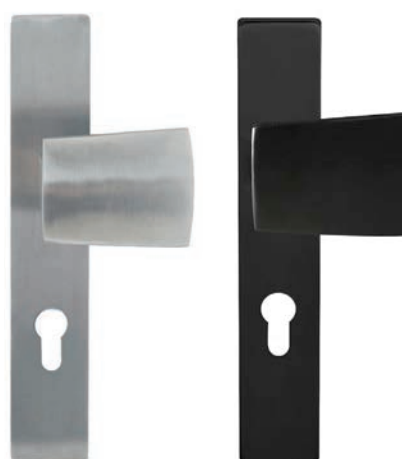

Palière Demi-Lune |

- BDC Bec de cane IN287B
- Cylindre IN287CI

Inox 304 - Finition : Brossé mat

Poignée demi-lune massive et réversible sur grande plaque avec piliers pour assurer un bon maintien.

•••• Compatible avec notre modèle Pomerol sur plaque p.14

Un ensemble pour sécuriser la porte de l'extérieur, composé de plaques épaisses avec protecteur de cylindre anti-perçage auto-ajustable côté extérieur. Carré de 7 x 110 pour portes de 40 à 54mm

Palière Amande Inox Brossé |

BDC Bec de cane* IN235B
 ⚙️ Cylindre* IN235CI

* Existe également en montage double

Palière Amande Noire |

⚙️ Cylindre IN235CINO
 ▭ Oblong IN235BLONO

Inox 304 - Finition : Brossé mat ou Noir Velouté

Poignée originale massive et réversible sur grande plaque avec piliers pour assurer un bon maintien.

..... Compatible avec nos modèles Bastide p.16 / Pomerol p.14

Ensemble palière Pomerol Noir Velouté |

⚙️ Cylindre IN235CINO-218NO
 ▭ Oblong IN235BLONO-218NO

Inox- Finition : Noir Velouté

Ensemble adapté aux **cylindres haute sécurité forme oblongue** (non fournis)
 Carré de 7 x 110 pour portes de 40 à 54mm