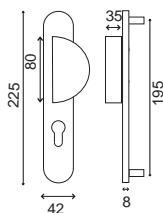

Palière Demi-Lune |

- BDC Bec de cane IN287B
- Cylindre IN287CI

Inox 304 - Finition : Brossé mat

Poignée demi-lune massive et réversible sur grande plaque avec piliers pour assurer un bon maintien.

•••• Compatible avec notre modèle Pomerol sur plaque p.14

Un ensemble pour sécuriser la porte de l'extérieur, composé de plaques épaisses avec protecteur de cylindre anti-perçage auto-ajustable côté extérieur. Carré de 7 x 110 pour portes de 40 à 54mm

Palière Amande Inox Brossé |

BDC Bec de cane* IN235B
 ⚙️ Cylindre* IN235CI

* Existe également en montage double

Palière Amande Noire |

⚙️ Cylindre IN235CINO
 ▭ Oblong IN235BLONO

Inox 304 - Finition : Brossé mat ou Noir Velouté

Poignée originale massive et réversible sur grande plaque avec piliers pour assurer un bon maintien.