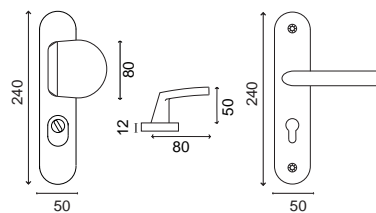

Palière Demi-Lune |

- BDC Bec de cane IN287B
- Cylindre IN287CI

Inox 304 - Finition : Brossé mat

Poignée demi-lune massive et réversible sur grande plaque avec piliers pour assurer un bon maintien.

•••• Compatible avec notre modèle Pomerol sur plaque p.14

Un ensemble pour sécuriser la porte de l'extérieur, composé de plaques épaisses avec protecteur de cylindre anti-perçage auto-ajustable côté extérieur. Carré de 7 x 110 pour portes de 40 à 54mm

Palière Amande Inox Brossé |

BDC Bec de cane* IN235B
 ⚙️ Cylindre* IN235CI

* Existe également en montage double

Palière Amande Noire |

⚙️ Cylindre IN235CINO
 ▭ Oblong IN235BLONO

Inox 304 - Finition : Brossé mat ou Noir Velouté

Poignée originale massive et réversible sur grande plaque avec piliers pour assurer un bon maintien.