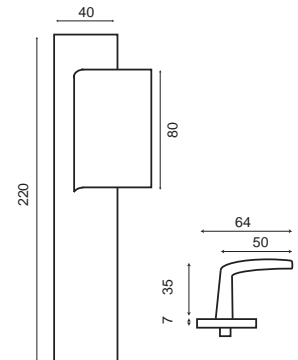

SOHO Plaque

Aluminium

Finition

Ensemble sur plaque

BDC	Bec de cane	010721NO	010721FI
⌋	Clé	010722NO	010722FI
⌋	Cylindre	010723NO	010723FI
⊗	Condamnation	010724NO	010724FI

Ensemble palière

BDC	Bec de cane	010721PANO	010721PAFI
⌋	Cylindre	010723PANO	010723PAFI

Palières coordonnées pour les portes d'entrée

Ensemble sur plaque rectangle en aluminium pour portes intérieures, composé d'une béquille sans ressort de rappel sur plaque massive avec piliers de soutien pour plus de robustesse. Livré avec carré de 7 et vis de fixation.