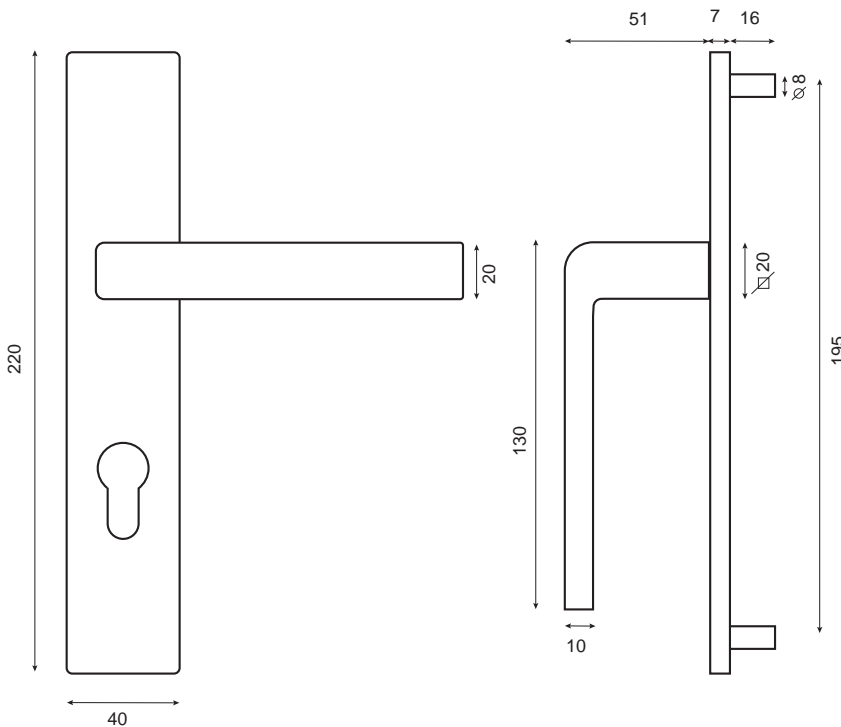

SOHO Plaque

Aluminium

Finition

Ensemble sur plaque

BDC	Bec de cane	010721NO	010721FI
⌋	Clé	010722NO	010722FI
⌋	Cylindre	010723NO	010723FI
⊗	Condamnation	010724NO	010724FI

Ensemble palière

BDC	Bec de cane	010721PANO	010721PAFI
⌋	Cylindre	010723PANO	010723PAFI

Palières coordonnées pour les portes d'entrée

Ensemble sur plaque rectangle en aluminium pour portes intérieures, composé d'une béquille sans ressort de rappel sur plaque massive avec piliers de soutien pour plus de robustesse. Livré avec carré de 7 et vis de fixation.