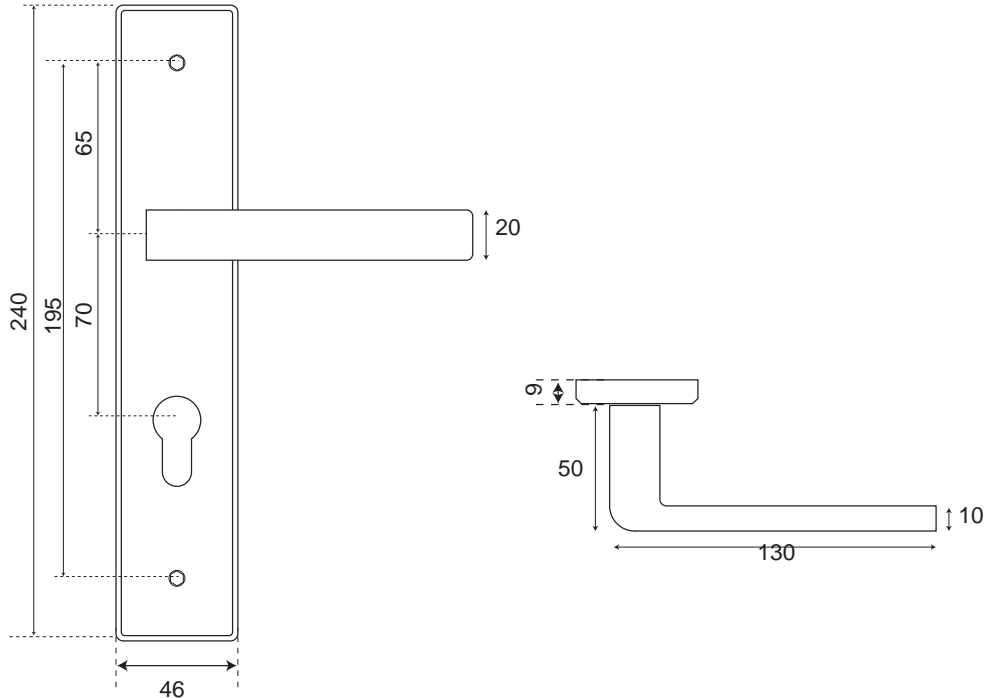

SOHO Prestige

Inox

Cylindre INPL02-SOHO

BDC Bec de cane INPL03-SOHO

Ensemble /paire

Esthétique

Une grande plaque décorative biseautée en harmonie avec la poignée

Robuste et sécurisante

L'ensemble en inox 304 inoxydable est composé d'une plaque en fonte massive (de 2mm d'épaisseur) qui assure la solidité du modèle, renforcée par les vis de 5mm tête 6 pans non visibles pour garantir la sécurité extérieure.

Pratique en rénovation

La plaque surdimensionnée (46x240mm) permet d'éviter les reprises de peinture et de cacher d'anciennes traces

- Poignée déco en inox massif sans ressort de rappel, sur plaque biseautée en fonte massive de 2mm d'épaisseur qui assure la solidité du modèle, renforcée par les vis de 5mm tête 6 pans non visibles pour garantir la sécurité extérieure
- carré de 7mm , pour portes de 40 à 65mm (à spécifier)