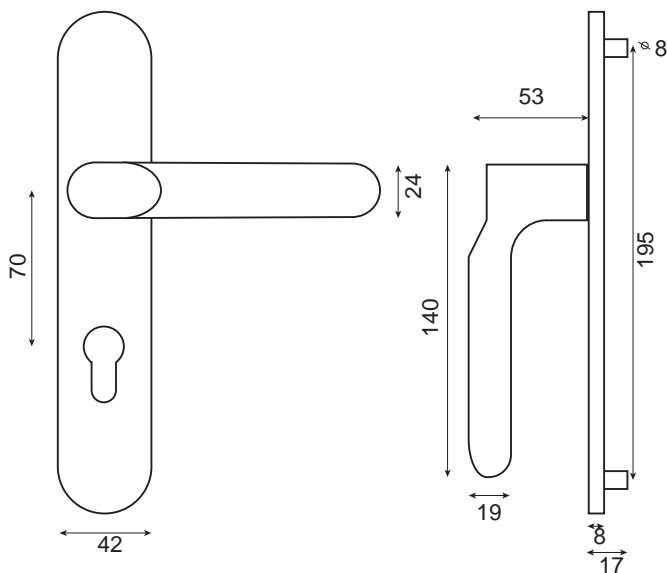

BHOOT /plaque

Aluminium

Cylindre

WD1211NOPI

Ensemble vendu à la paire

- Poignée massive sans ressort de rappel sur grande plaque massive avec piliers pour un meilleur maintien.
- Carré de 7 + fourreau et visserie fournis pour portes de 40mm d'épaisseur (nous contacter pour autres dimensions)