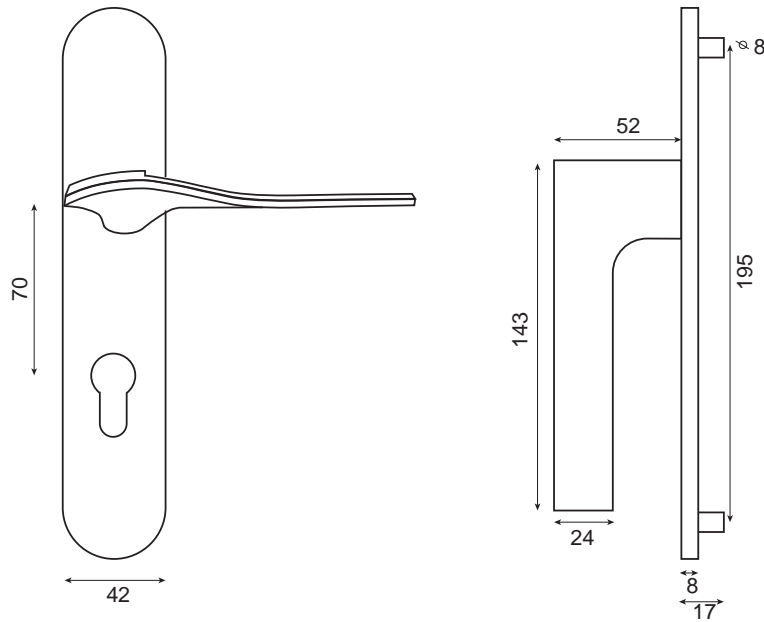

# BORA /plaque

Zamak

Cylindre réf. **WD1210NSPI**

*Ensemble vendu à la paire*

- Poignée massive avec ressort de rappel sur grande plaque massive avec piliers pour un meilleur maintien.
- Carré de 7 + fourreau et visserie fournis pour portes de 40mm d'épaisseur (nous contacter pour autres dimensions)