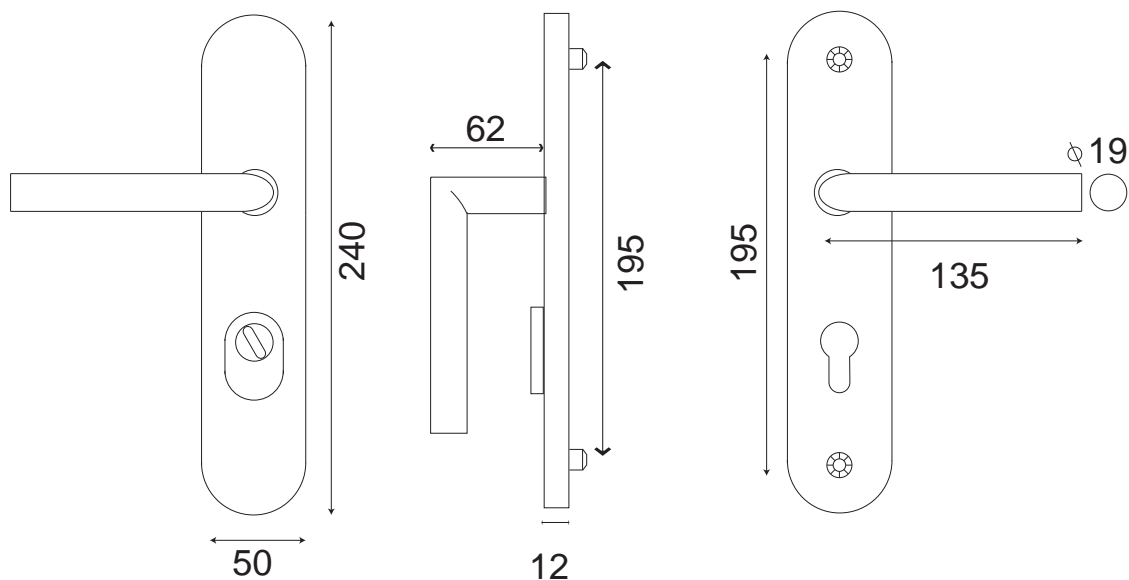

ENSEMBLE DE SÉCURITÉ NOIR

Aluminium massif

Finition

Noir

Ensemble de sécurité POMEROL

réf. 020972NO-POMEROL

Ensemble sur plaques épaisses de 12mm pour sécuriser depuis l'extérieur.

Le + : La poignée Noire est traitée P.V.D. pour une meilleure résistance aux rayures et à la corrosion

Côté extérieur :

La **béquille mobile monobloc** est assemblée sur une grande plaque de 12mm d'épaisseur avec **protecteur de cylindre en acier cémenté anti-perçage auto-ajustable** suivant le dépassement du cylindre jusqu'à 12mm

Côté intérieur :

la poignée est montée sur grande plaque alu fraisée de 9mm d'épaisseur

Carré de 7 et visserie fournis pour portes de 40 à 58mm d'épaisseur