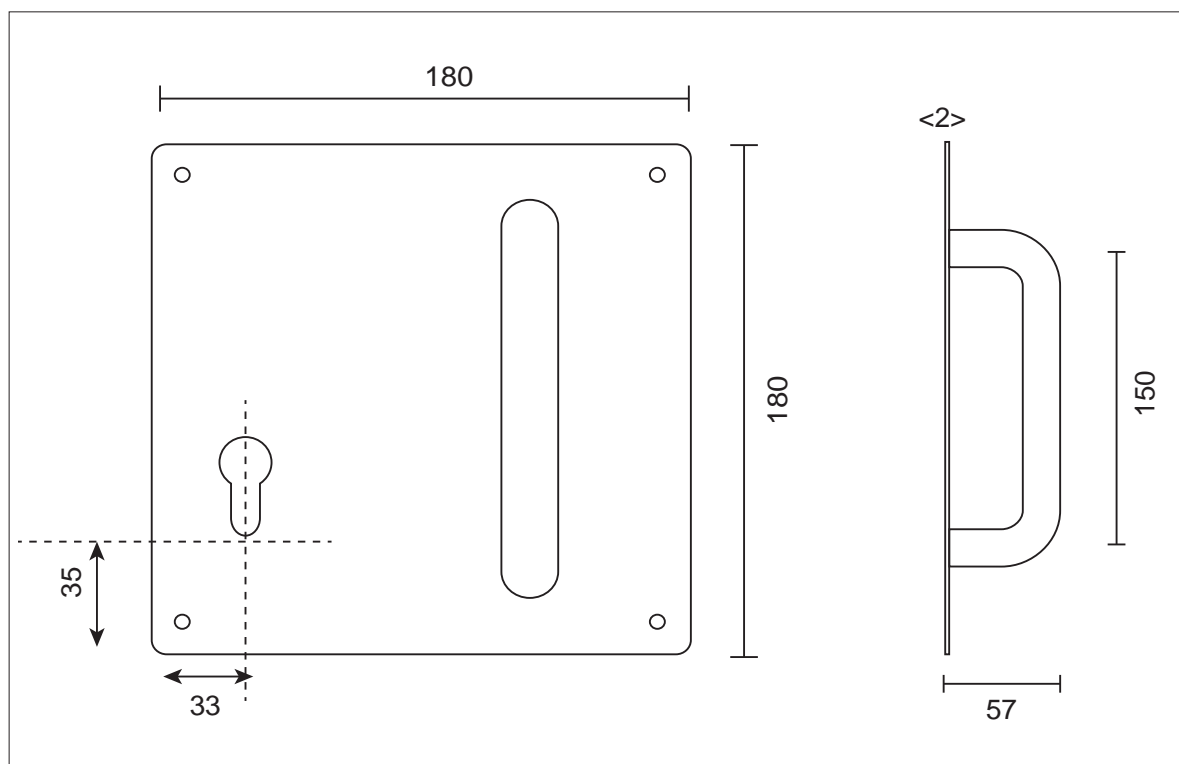

PLAQUE CARRÉE AVEC POIGNÉE DE TIRAGE FIXE

Inox 304

Finition **INOX Brossé**

BDC	Bec de cane	IN240B
	Cylindre	IN240CID/G
	Droite D/Gauche G	

Fixation par vis invisibles à 6 pans

Vendue / pièce

*Gravure laser en option
à partir de 20 pcs*