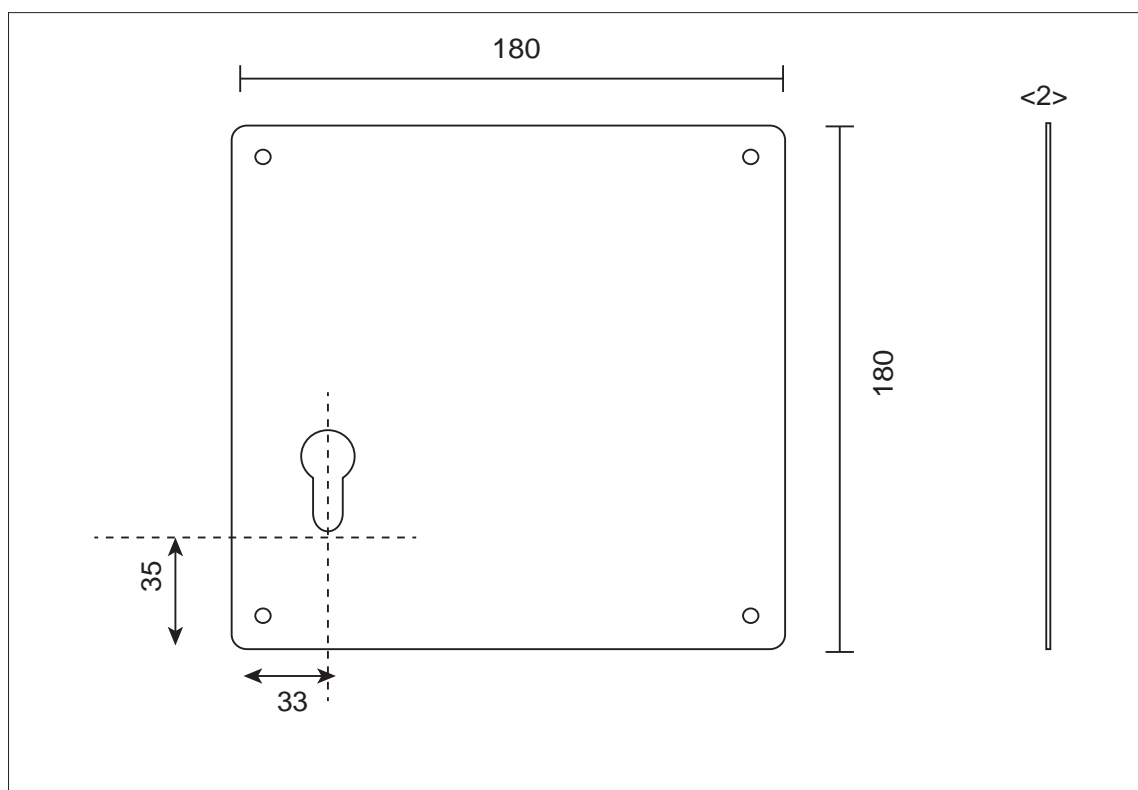

# PLAQUE DE POUSSÉE CARRÉE

Inox 304

Finition **INOX Brossé**

AV	Aveugle	IN239B
	Cylindre	IN239CID/G
	Droite D/Gauche G	

Fixation par vis invisibles à 6 pans  
Vendue/pièce

**Gravure laser en option  
à partir de 20 pcs**