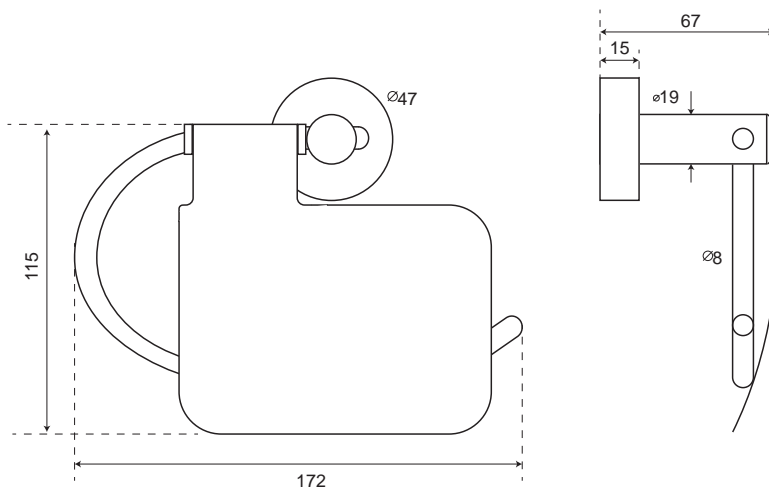

# DÉVIDOIR DE PAPIER TRÈFLE TOILETTE AVEC COUVERCLE

Inox

Finition

réf.SA0218BR

Fixation de la sous-rosace par 2 vis fournies.  
La rosace se visse sur la sous-rosace.

EUROWALE.fr

28 rue des Berles 33 185 LE HAILLAN - FRANCE - Tél:(0033)05.56.95.87.57 Fax:(0033)05.56.70.02.39 E-mail:direction@eurowale.fr