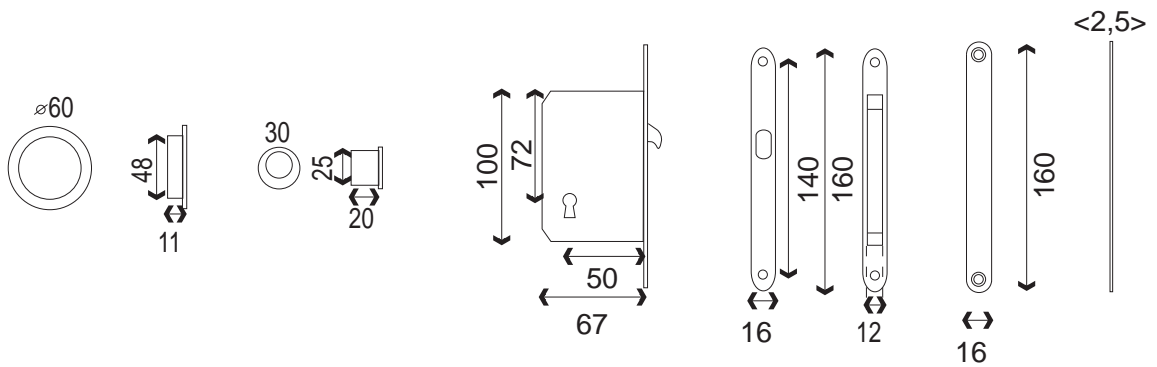

KITS SERRURES POIGNÉES RONDES POUR PORTES A GALANDAGE

Finition Finition Laiton

KIT COMPLET

Clé LA014

Gâche aveugle seule LA020

Epaisseur coffre : 12mm

19.10.23

28 rue des Berles 33 185 LE HAILLAN - FRANCE
 Tél: (0033)05.56.95.87.57 Fax: (0033)05.56.70.02.39 E-mail: direction@eurowale.fr