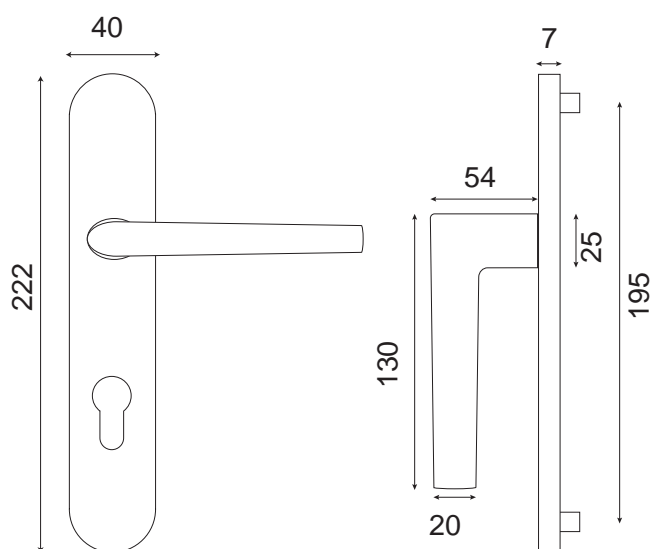

SOCOA

Aluminium

Finition

Poignée/plaque 195

BDC	Bec de cane	010871AR
□	Clé	010872AR
⊗	Cylindre	010873AR
⊗	Condamnation	010874AR

Ensemble palière Demi Lune/Socoa

⊗	Cylindre	010873PAR
BDC	Bec de cane	010871PAR

Poignée fuselée montée sans ressort de rappel sur une grande plaque massive avec piliers pour assurer un bon maintien. Carré de 7 x 110 pour portes de 40 à 54 mm d'épaisseur.

À coordonner à la palière demi-lune spéciale portes d'entrée ou de communication.