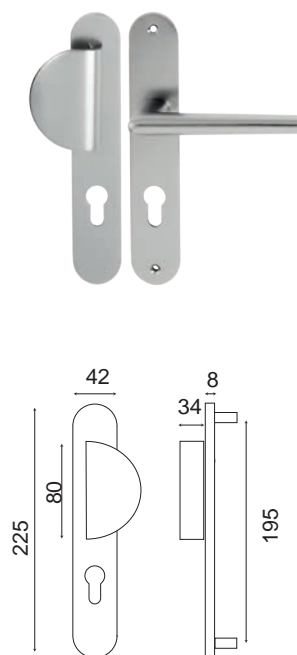

SOCOA

Aluminium

Finition

Poignée/plaque 195

BDC	Bec de cane	010871AR
□	Clé	010872AR
⊗	Cylindre	010873AR
⊗	Condamnation	010874AR

Ensemble palière Demi Lune/Socoa

⊗	Cylindre	010873PAR
BDC	Bec de cane	010871PAR

Poignée fuselée montée sans ressort de rappel sur une grande plaque massive avec piliers pour assurer un bon maintien. Carré de 7 x 110 pour portes de 40 à 54 mm d'épaisseur.

À coordonner à la palière demi-lune spéciale portes d'entrée ou de communication.