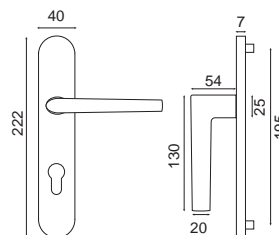

Socoa plaque

BDC	Bec de cane	010871AR
	Clé	010872AR
	Cylindre	010873AR
	Condamnation	010874AR

Socoa est un ensemble composé d'une poignée fuselée montée sans ressort de rappel sur une grande plaque massive avec piliers pour assurer un bon maintien.

Carré de 7 x 110 pour portes de 40 à 54mm d'épaisseur.

Pour les portes d'entrée

Ensemble palière Socoa

BDC	Bec de cane	010871PAR
	Cylindre	010873PAR

Socoa en ligne

Ensemble palière coordonné pour les portes d'entrée ou de communication. Poignée palière réversible.