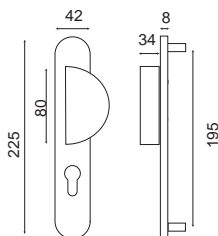

Socoa plaque

BDC	Bec de cane	010871AR
	Clé	010872AR
	Cylindre	010873AR
	Condamnation	010874AR

Socoa est un ensemble composé d'une poignée fuselée montée sans ressort de rappel sur une grande plaque massive avec piliers pour assurer un bon maintien.

Carré de 7 x 110 pour portes de 40 à 54mm d'épaisseur.

Pour les portes d'entrée

Ensemble palière Socoa

BDC	Bec de cane	010871PAR
	Cylindre	010873PAR

Socoa en ligne

Ensemble palière coordonné pour les portes d'entrée ou de communication. Poignée palière réversible.