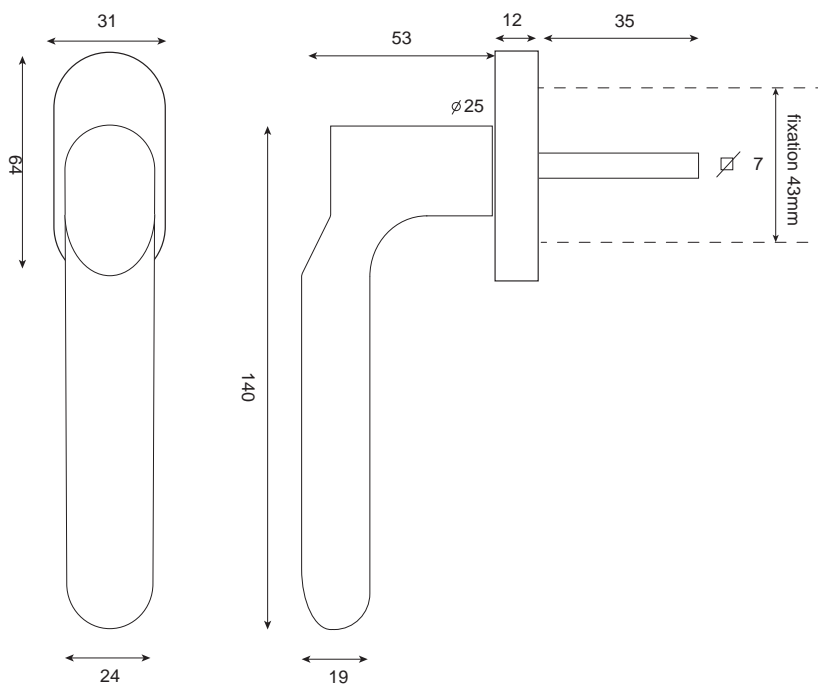

BHOOT O.B.

Aluminium

WD1211NS-OB

WD1211NO-OB

Poignée de fenêtre/pièce

- Poignée de fenêtre sur rosace ovale à clipser sur sous-construction en métal
- Carré de 7 fixe dépassant de 35
- Visserie fournie pour fixation entraxe 43mm